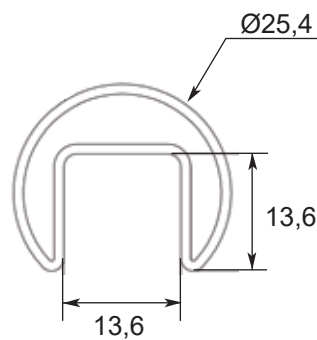

**HERRALUM®**  
líder en herrajes para aluminio y vidrio

Acabado Satinado

Características  
Especiales

Acero Inox. 304

Tipo de  
material

10 mm

Grosor de cristal

Complemento del  
sistema Mini Railing

## 1393001SA PERFIL CURVO "U" DE 6 M PARA MINI RAILING

[www.herralum.com](http://www.herralum.com)

DERECHOS RESERVADOS  
Herralum Industrial S.A. de C.V.  
Calle 4 No.10557 Parque Industrial El Salto  
C.P. 45680 El Salto, Jal.  
Tel. 01 (33) 3666 0312