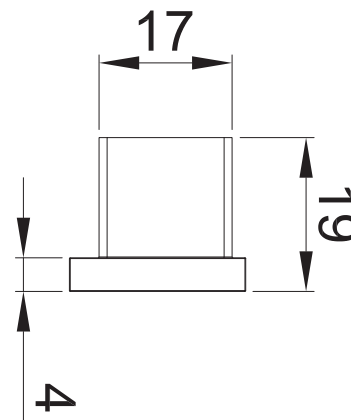

www.herralum.com

DERECHOS RESERVADOS
Herralum Industrial S.A. de C.V.
Calle 4 No.10557 Parque Industrial El Salto
C.P. 45680 El Salto, Jal.
Tel. 01 (33) 3666 0312