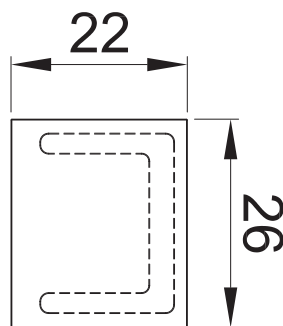

www.herralum.com

DERECHOS RESERVADOS
Herralum Industrial S.A. de C.V.
Calle 4 No.10557 Parque Industrial El Salto
C.P. 45680 El Salto, Jal.
Tel. 01 (33) 3666 0312