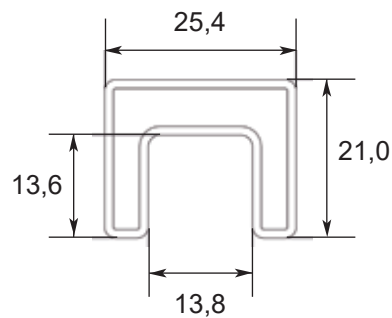

HERRALUM®
líder en herrajes para aluminio y vidrio

Acabado Satinado

Características
Especiales

Acero Inox. 304

Tipo de
material

10 mm

Grosor de cristal

Complemento del
sistema Mini Railing

Aditamentos

1392001SA PERFIL CURVO "U" DE 6 M PARA MINI RAILING

www.herralum.com

DERECHOS RESERVADOS
Herralum Industrial S.A. de C.V.
Calle 4 No.10557 Parque Industrial El Salto
C.P. 45680 El Salto, Jal.
Tel. 01 (33) 3666 0312