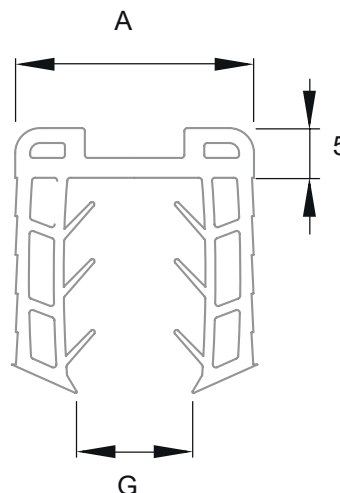

HERRALUM®
líder en herrajes para aluminio y vidrio

CLAVE 1380048600 EMPAQUE DE EPDM PARA VIDRIO

Satinado

Acabado

Acero inoxidable
AISI 304

Material

Rollo de 6m

Múltiplo

Empaque de EPDM para
vidrio (Modelo PL-03).

LG	A	G
6m	24	8-11.52
6m	24	12-13.52
6m	24	15

 **comenza**
Railing Passion

www.herralum.com

DERECHOS RESERVADOS
Herralum Industrial S.A. de C.V.
Calle 4 No. 10557 Parque Industrial El Salto
C.P. 45680 El Salto, Jal.
Tel. (33) 3666 0312