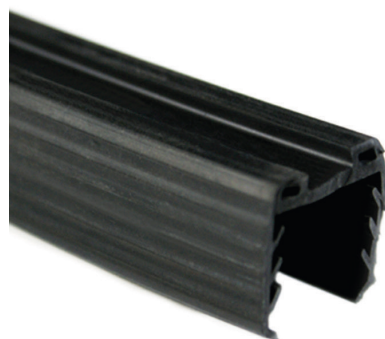

HERRALUM®
líder en herrajes para aluminio y vidrio

CLAVE 1380048600 EMPAQUE DE EPDM PARA VIDRIO

Satinado

Acabado

Acero inoxidable
AISI 304

Material

Rollo de 6m

Múltiplo

Empaque de EPDM para
vidrio (Modelo PL-03).

LG	A	G
6m	24	8-11.52
6m	24	12-13.52
6m	24	15

 **comenza**
Railing Passion

www.herralum.com

DERECHOS RESERVADOS
Herralum Industrial S.A. de C.V.
Calle 4 No. 10557 Parque Industrial El Salto
C.P. 45680 El Salto, Jal.
Tel. (33) 3666 0312