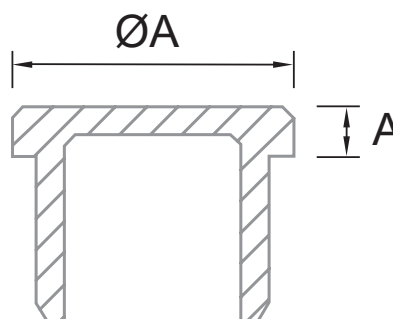

HERRALUM®
líder en herrajes para aluminio y vidrio

CLAVE 1380009112SA TAPA PLANA PARA TUBO DE 38.1MM

Tapa plana para tubo de
38.1mm (Modelo TF-502).

Satinado

Acabado

Acero inoxidable
AISI 304

Material

2pz