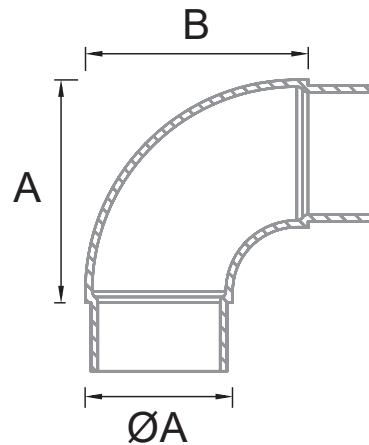

## CLAVE 1380004200SA CODO REDONDO 90° PASAMANOS DE 50.8MM

Satinado

Acabado

Acero inoxidable  
AISI 304

Material

2pz

Múltiplo

Codo redondo a 90° para tubo de 50.8mm (Modelo CT-201).