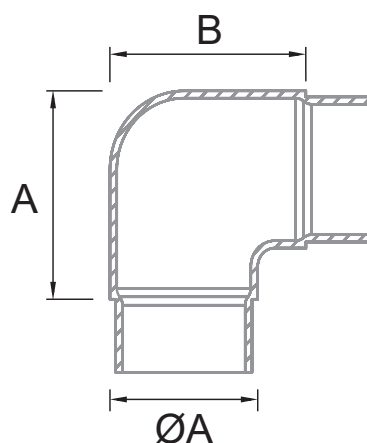

HERRALUM®
líder en herrajes para aluminio y vidrio

CLAVE 1380003200SA CODO RECTO 90° PASAMANOS DE 50.8MM

Satinado

Acabado

Acero inoxidable
AISI 304

Material

2pz

Múltiplo

Codo recto a 90° para tubo de 50.8mm (Modelo CT-200).

CLAVE		ØA	A	B	E*
-------	--	----	---	---	----

1380003200SA	2	50.8	60	60	1.5
--------------	---	------	----	----	-----

comenza
Railing Passion

www.herralum.com