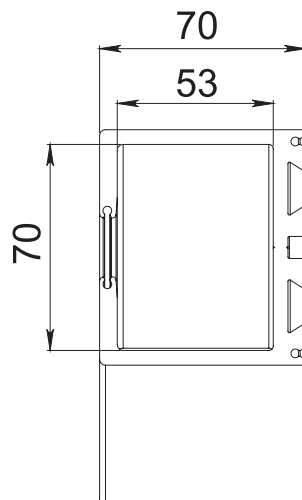

HERRALUM®
líder en herrajes para aluminio y vidrio

1kit

Múltiplo

Aluminio extruido
6063 T-5

Material

CLAVE 136200500 PERFIL "L" 135° SISTEMA MÉXICO

Perfil "L" 135° .

www.herralum.com