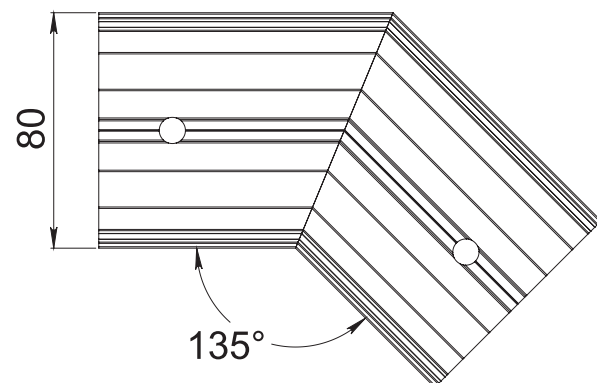

HERRALUM®
líder en herrajes para aluminio y vidrio

1kit

Múltiplo

Aluminio extruido
6063 T-5

Material

CLAVE 136200500 PERFIL "L" 135° SISTEMA MÉXICO

Perfil "L" 135° .

www.herralum.com