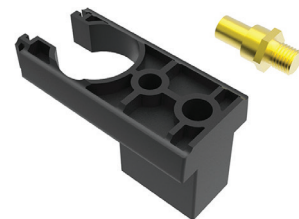

Tapa lateral (Mod. VNS 528).

134201700

Juego de tapas laterales a 90° (Mod. VNS 531).

134201800

Pivote inferior (Mod. VNS 541-A).

134201900

Pivote superior (Mod. VNS 541-B).

134202000

Tope (Mod. VNS 542).

134202100

Contra para pivote (Mod. VNS 543).

134202200

Escuadra derecha (Mod. VNS 551-R).

134202300

Escuadra izquierda (Mod. VNS 551-L).

134202400