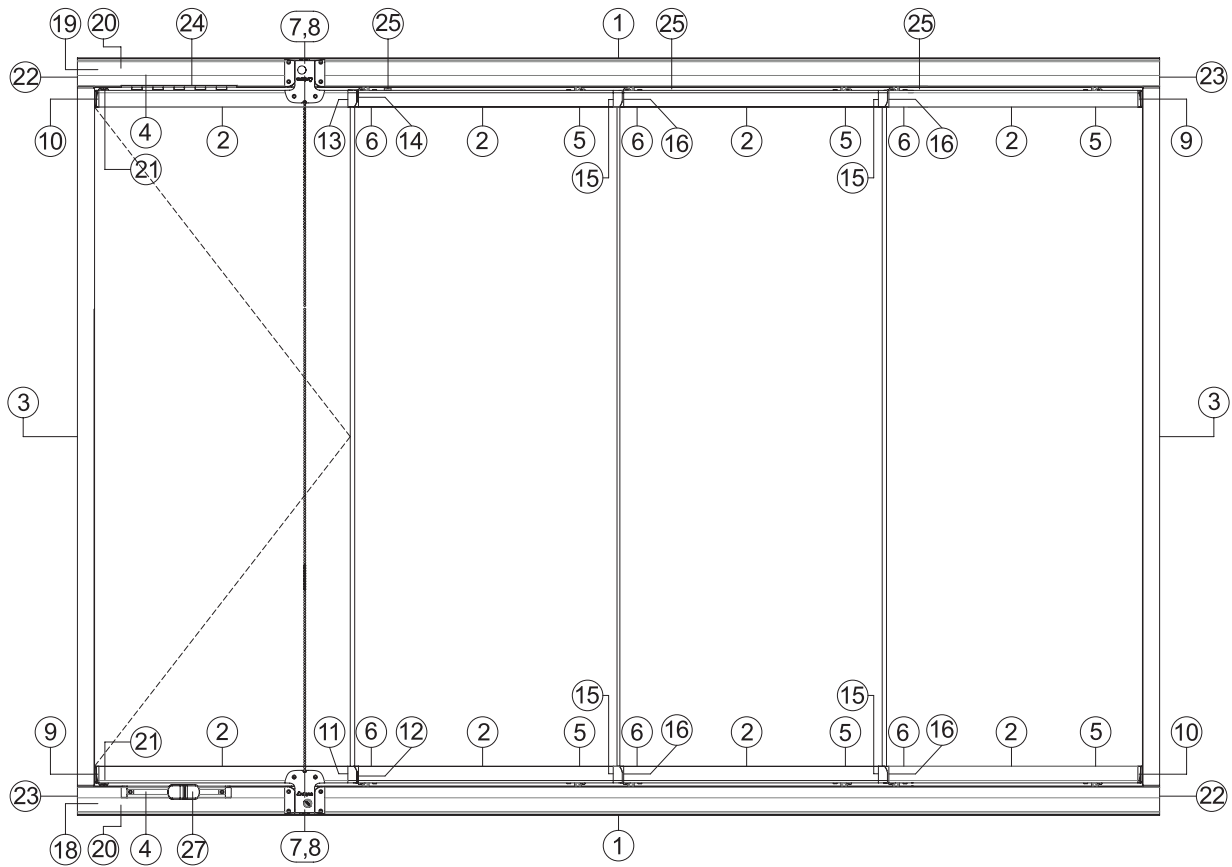

650mm

Ancho máximo de cristal

2.5m

Alto máximo de cristal

10mm

Grosor de cristal

40 kg

Capacidad de carga

CONFIGURACIONES

TIPOS DE INSTALACIÓN

INSTALACIÓN CON PERFIL DE NIVELACIÓN SUPERIOR + PERFIL DE DESAGÜE

INSTALACIÓN CON PERFIL DE DESAGÜE

INSTALACIÓN DIRECTA DEL RIEL A PISO Y TECHO

VISTA INTERIOR

VISTA INTERIOR