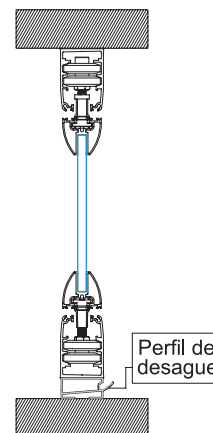

650mm

Ancho máximo de cristal

2.5m

Alto máximo de cristal

10mm

Grosor de cristal

40 kg

Capacidad de carga

CONFIGURACIONES

TIPOS DE INSTALACIÓN

INSTALACIÓN CON PERFIL DE NIVELACIÓN SUPERIOR + PERFIL DE DESAGÜE

INSTALACIÓN CON PERFIL DE DESAGÜE

INSTALACIÓN DIRECTA DEL RIEL A PISO Y TECHO

VISTA INTERIOR

VISTA INTERIOR