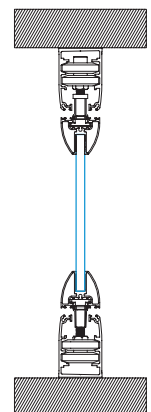

650mm

Ancho máximo de cristal

2.5m

Alto máximo de cristal

10mm

Grosor de cristal

40 kg

Capacidad de carga

CONFIGURACIONES

TIPOS DE INSTALACIÓN

INSTALACIÓN CON PERFIL DE NIVELACIÓN SUPERIOR + PERFIL DE DESAGÜE

INSTALACIÓN CON PERFIL DE DESAGÜE

INSTALACIÓN DIRECTA DEL RIEL A PISO Y TECHO

VISTA INTERIOR

VISTA INTERIOR