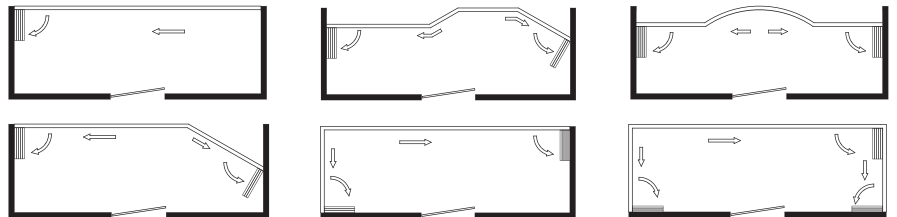

650mm

Ancho máximo de cristal

2.5m

Alto máximo de cristal

10mm

Grosor de cristal

40 kg

Capacidad de carga

CONFIGURACIONES

TIPOS DE INSTALACIÓN

INSTALACIÓN CON PERFIL DE NIVELACIÓN SUPERIOR + PERFIL DE DESAGÜE

INSTALACIÓN CON PERFIL DE DESAGÜE

INSTALACIÓN DIRECTA DEL RIEL A PISO Y TECHO

VISTA INTERIOR

VISTA INTERIOR