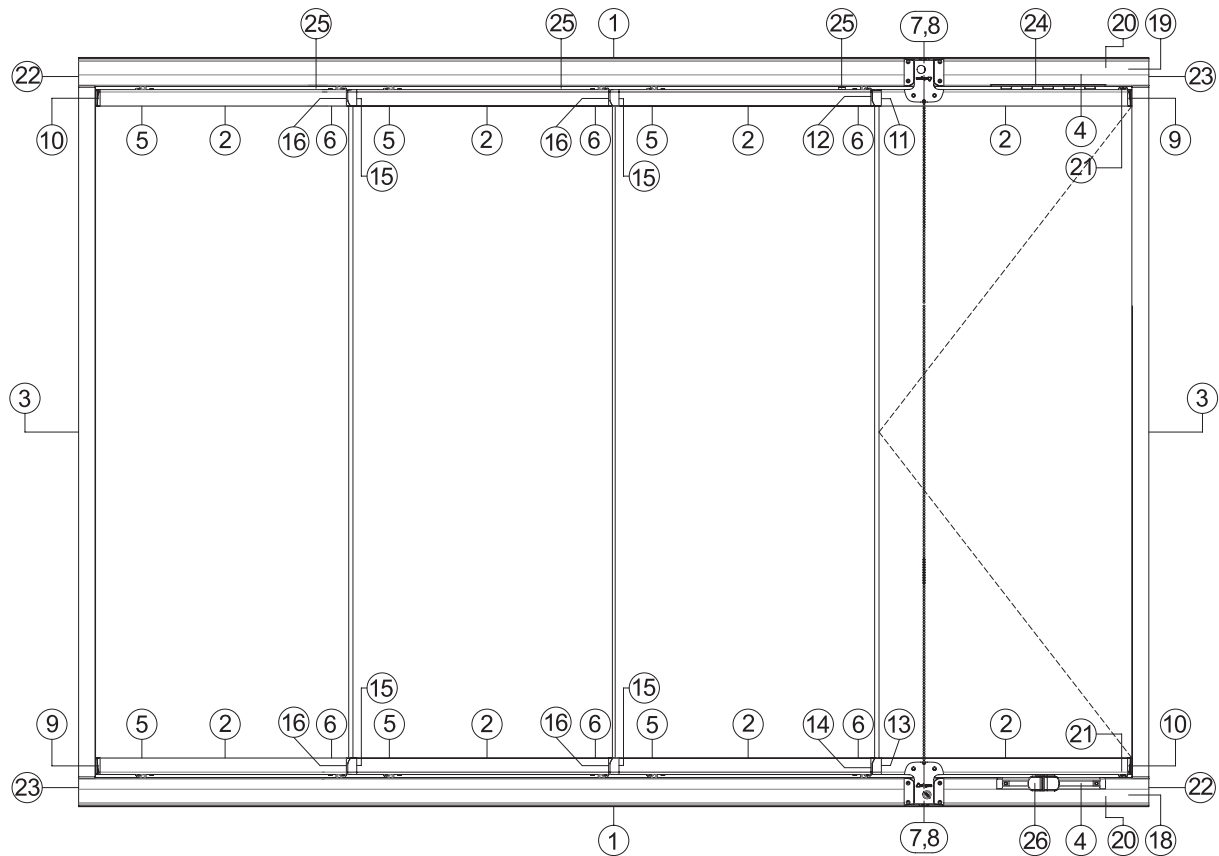

650mm

Ancho máximo de cristal

2.5m

Alto máximo de cristal

10mm

Grosor de cristal

40 kg

Capacidad de carga

CONFIGURACIONES

TIPOS DE INSTALACIÓN

INSTALACIÓN CON PERFIL DE NIVELACIÓN SUPERIOR + PERFIL DE DESAGÜE

INSTALACIÓN CON PERFIL DE DESAGÜE

INSTALACIÓN DIRECTA DEL RIEL A PISO Y TECHO

VISTA INTERIOR

VISTA INTERIOR