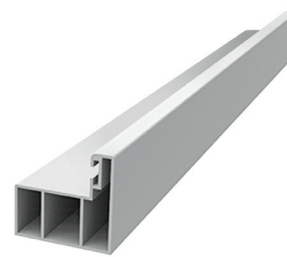

No.	CLAVE
31	1342031000
32	1342032000
33	1342033000
34	1342034000

134200100

Perfil riel superior (Mod. VNS 101).

134200200

Perfil zoclo 10mm (Mod. VNS 110).

134200300

Perfil lateral (Mod. VNS 121).

134200400

Perfil para soporte de paneles (Mod. VNS 131).

134200500

Carretilla ajustable (Mod. VNS 501).

134200600

Carretilla fija (Mod. VNS 502).

134200700

Juego de seguros (Mod. VNS 511).

134200800