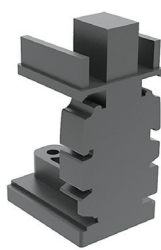

Tapa lateral (Mod. VNS 528).

134201700

Juego de tapas laterales a 90° (Mod. VNS 531).

134201800

Pivote inferior (Mod. VNS 541-A).

134201900

Pivote superior (Mod. VNS 541-B).

134202000

Tope (Mod. VNS 542).

134202100

Contra para pivote (Mod. VNS 543).

134202200

Escuadra derecha (Mod. VNS 551-R).

134202300

Escuadra izquierda (Mod. VNS 551-L).

134202400