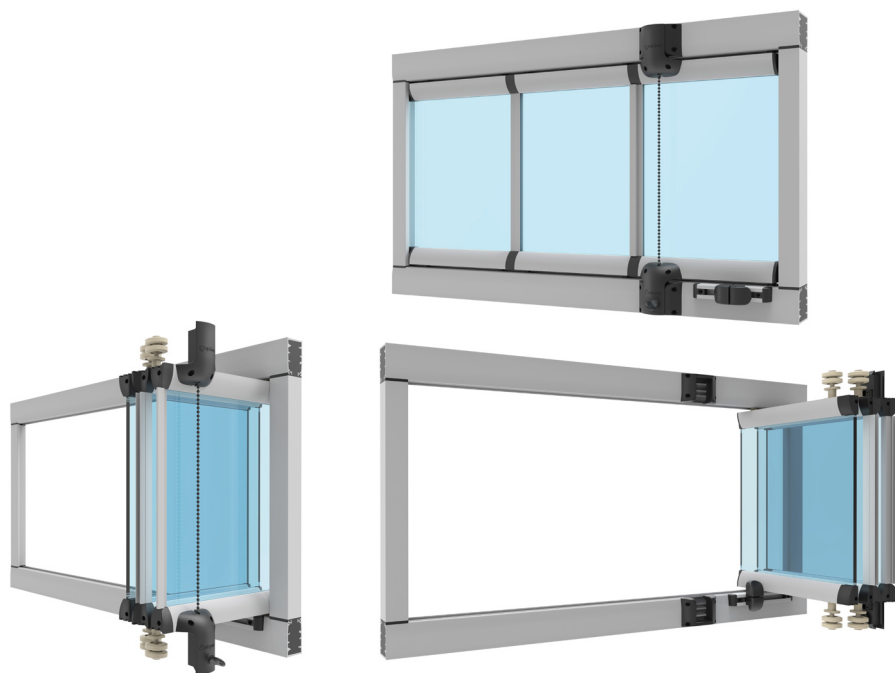

Visualización sistema
Playa del Carmen.