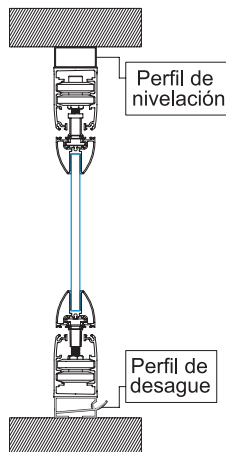

650mm

Ancho máximo de cristal

2.5m

Alto máximo de cristal

10mm

Grosor de cristal

40 kg

Capacidad de carga

CONFIGURACIONES

TIPOS DE INSTALACIÓN

INSTALACIÓN CON PERFIL DE NIVELACIÓN SUPERIOR + PERFIL DE DESAGÜE

INSTALACIÓN CON PERFIL DE DESAGÜE

INSTALACIÓN DIRECTA DEL RIEL A PISO Y TECHO

VISTA INTERIOR

VISTA INTERIOR