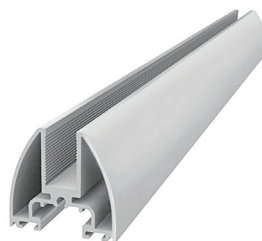

No.	CLAVE
31	1342031000
32	1342032000
33	1342033000
34	1342034000

134200100

Perfil riel superior (Mod. VNS 101).

134200200

Perfil zoclo 10mm (Mod. VNS 110).

134200300

Perfil lateral (Mod. VNS 121).

134200400

Perfil para soporte de paneles (Mod. VNS 131).

134200500

Carretilla ajustable (Mod. VNS 501).

134200600

Carretilla fija (Mod. VNS 502).

134200700

Juego de seguros (Mod. VNS 511).

134200800