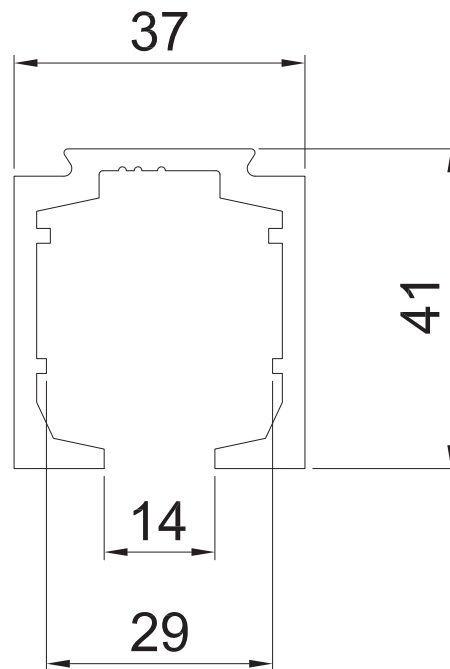

## CLAVE 1340011SA RIEL SUPERIOR DE ALUMINIO

Riel superior sistema  
Acapulco de 5.60m de  
largo.

Acabado

Natural

Múltiplo

1pz

[www.herralum.com](http://www.herralum.com)

DERECHOS RESERVADOS  
Herralum Industrial S.A. de C.V.  
Calle 4 No. 10557 Parque Industrial El Salto  
C.P. 45680 El Salto, Jal.  
Tel. (33) 3666 0312