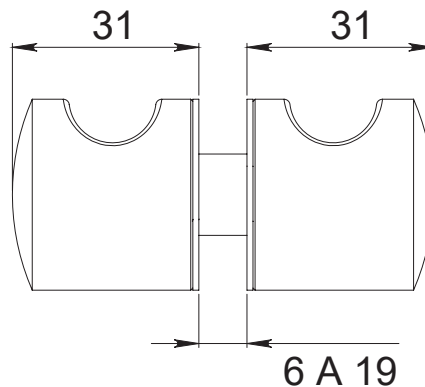

HERRALUM®
líder en herrajes para aluminio y vidrio

CLAVE 1312 JALADERA POMO P/ PUERTA DE CRISTAL

Jaladera pomo de 32mm de diámetro por 30mm, para puerta de vidrio templado.

BARRENADO EN VIDRIO

Ø 12.70

Ø 31.75