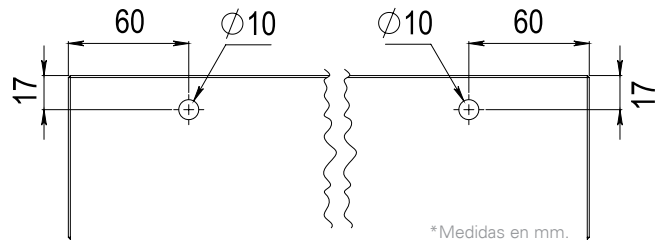

*Accesorio

- Material: Aluminio
- Acabados: Natural
- Soporte máximo: 30kg por par

*Utilizar 2 carretillas por panel de cristal

Múltiplo: 1 kit (4pz)

Producto de fácil instalación

BARRENADO EN VIDRIO

*Medidas en mm.

MEDIDA RECOMENDADA PARA VIDRIO DE CANCEL 1301

Altura cristal	A
1.85m	→ 1.78m
2.00m	→ 1.93m

*El ancho del cristal depende del espacio disponible y la medida de traslape.

**Recomendación de traslape de 5 a 10cm.