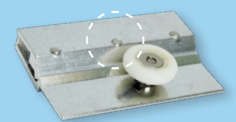

Múltiplo: 1 juego

130100300

Tope de plástico para cancel de baño Río Bravo. *Accesorio

Múltiplo: 1 kit (4pz)

UN KIT DE CANCEL RÍO BRAVO I CLAVE 1301 INCLUYE:

- Perfil de aluminio superior e inferior
- 2 perfiles laterales
- 4 carretillas para cristal de 6mm
- 2 jaladeras tipo botón de aluminio
- Guías de piso
- Vinilo para perfil inferior
- Tapón para ocultar pijas
- Pijas de acero inox cabeza plana
- Taquetes para pijas
- Arandela y topes

130100400

Guía de piso para cancel de baño Río Bravo. *Accesorio

Múltiplo: 1pz

130100500

Complementos para instalación de cancel de baño Río Bravo. *Accesorio

Múltiplo: 1kit

Para obtener un mejor atrape de las carretillas 130100100 en el cristal del cancel Río Bravo, te recomendamos comenzar a enroscar el tornillo central y posteriormente los laterales.