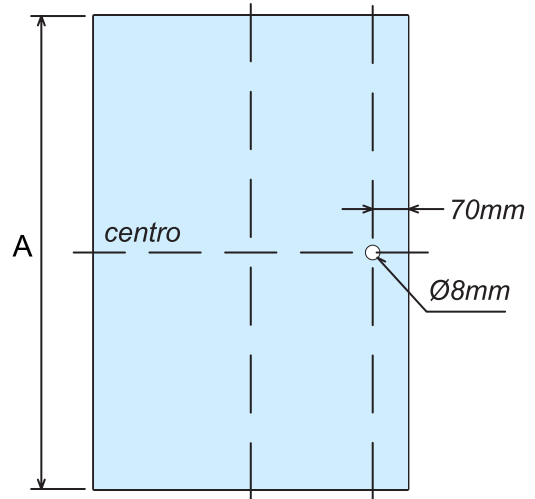

*Accesorio

- Material: Aluminio
- Acabados: Natural
- Soporte máximo: 30kg por par

*Utilizar 2 carretillas por panel de cristal

Múltiplo: 1 kit (4pz)

Producto de fácil instalación

BARRENADO EN VIDRIO

*Medidas en mm.

MEDIDA RECOMENDADA PARA VIDRIO DE CANCEL 1301

Altura cristal	A
1.85m	→ 1.78m
2.00m	→ 1.93m

*El ancho del cristal depende del espacio disponible y la medida de traslape.

**Recomendación de traslape de 5 a 10cm.

**Los cancelos Río Bravo necesitan 2 paneles para su instalación.

Múltiplo: 1pz

Medidas de línea:

- 0.60 x 1.78m
- 0.65 x 1.78m
- 0.70 x 1.78m
- 0.75 x 1.78m
- 0.80 x 1.78m
- 0.85 x 1.78m
- 0.93 x 1.78m

1304

**Los cancelos Río Bravo necesitan 2 paneles para su instalación.

Múltiplo: 1pz

Medidas de línea:

- 0.60 x 1.78m
- 0.65 x 1.78m
- 0.70 x 1.78m
- 0.75 x 1.78m
- 0.80 x 1.78m
- 0.85 x 1.78m
- 0.93 x 1.78m

www.herralum.com