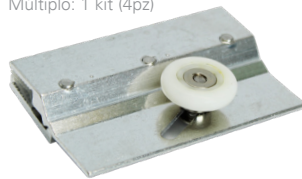

HERRALUM®
líder en herrajes para aluminio y vidrio

CLAVE 1301 CANCEL DE BAÑO RÍO BRAVO DOBLE CORREDIZO

Cancel de baño doble corredizo para cristal templado de 6mm con opción transparente ó serigrafía, y perfiles de aluminio.

130100100

Carretilla para cancel de baño Río Bravo tipo I. *Accesorio

Soporte máximo: 30kg por par

Múltiplo: 1 kit (4pz)

130100200

Jaladera pomo para cancel de baño Río Bravo. *Accesorio

Acabados: Blanco, champagne, cromo y satin.

Múltiplo: 1 juego

130100300

Tope de plástico para cancel de baño Río Bravo. *Accesorio

Múltiplo: 1 kit (4pz)

UN KIT DE CANCEL RÍO BRAVO I CLAVE 1301 INCLUYE:

- Perfil de aluminio superior e inferior
- 2 perfiles laterales
- 4 carretillas para cristal de 6mm
- 2 jaladeras tipo botón de aluminio
- Guías de piso
- Vinilo para perfil inferior
- Tapón para ocultar pijas
- Pijas de acero inox cabeza plana
- Taquetes para pijas
- Arandela y topes

130100400

Guía de piso para cancel de baño Río Bravo. *Accesorio

Múltiplo: 1pz

130100500

Complementos para instalación de cancel de baño Río Bravo. *Accesorio

Múltiplo: 1kit

Para obtener un mejor atrape de las carretillas 130100100 en el cristal del cancel Río Bravo, te recomendamos comenzar a enroscar el tornillo central y posteriormente los laterales.