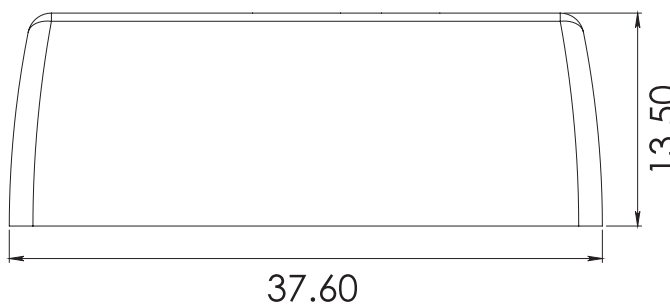

## CLAVE 1290 TAPA DREN

Acabado

Negro

Material

Polipropileno

Múltiplo

400pz

Tapa dren tipo GN-554 con  
válvula Backcheck para  
línea Eurovent Premium.