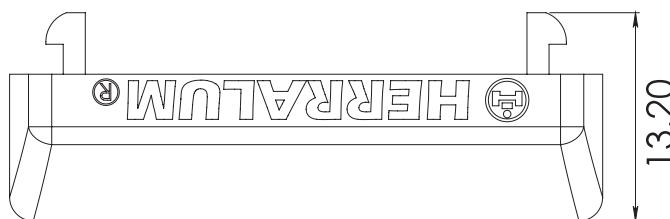

## CLAVE 1290 TAPA DREN

Acabado

Negro

Material

Polipropileno

Múltiplo

400pz

Tapa dren tipo GN-554 con  
válvula Backcheck para  
línea Eurovent Premium.