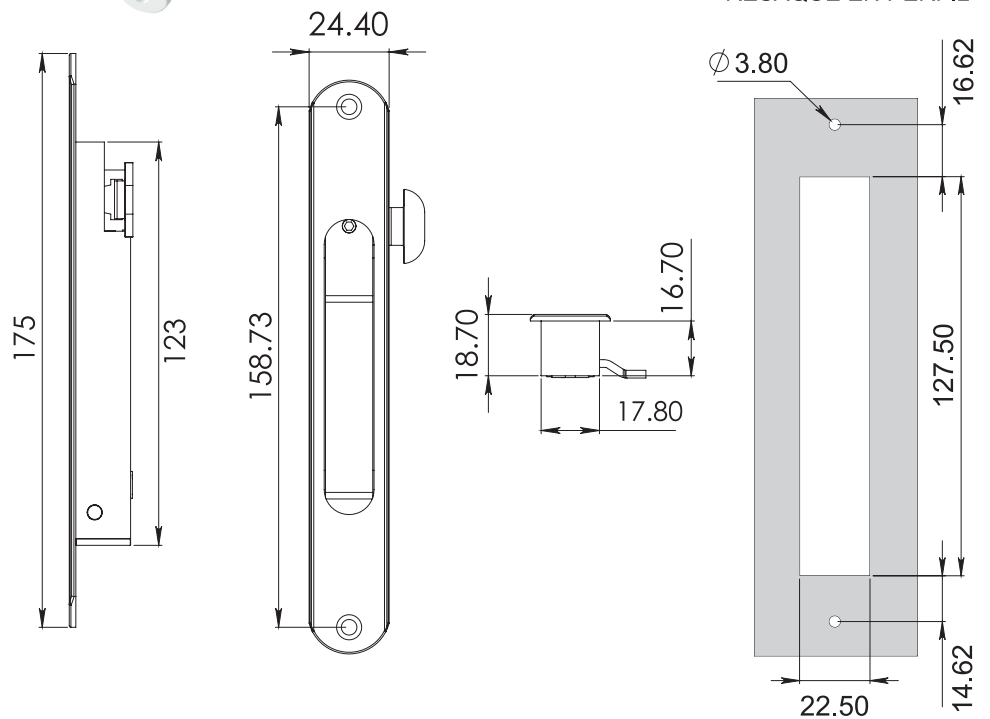

## CLAVE 1281 CIERRE EMBUTIDO MANUAL Ó AUTOMÁTICO

Cierre embutido tipo europeo con posicionador, para línea de 3" y línea Eurovent serie 50, 70 y 100 .

[www.herralum.com](http://www.herralum.com)

DERECHOS RESERVADOS  
Herralum Industrial S.A. de C.V.  
Calle 4 No. 10557 Parque Industrial El Salto  
C.P. 45680 El Salto, Jal.  
Tel. (33) 3666 0312