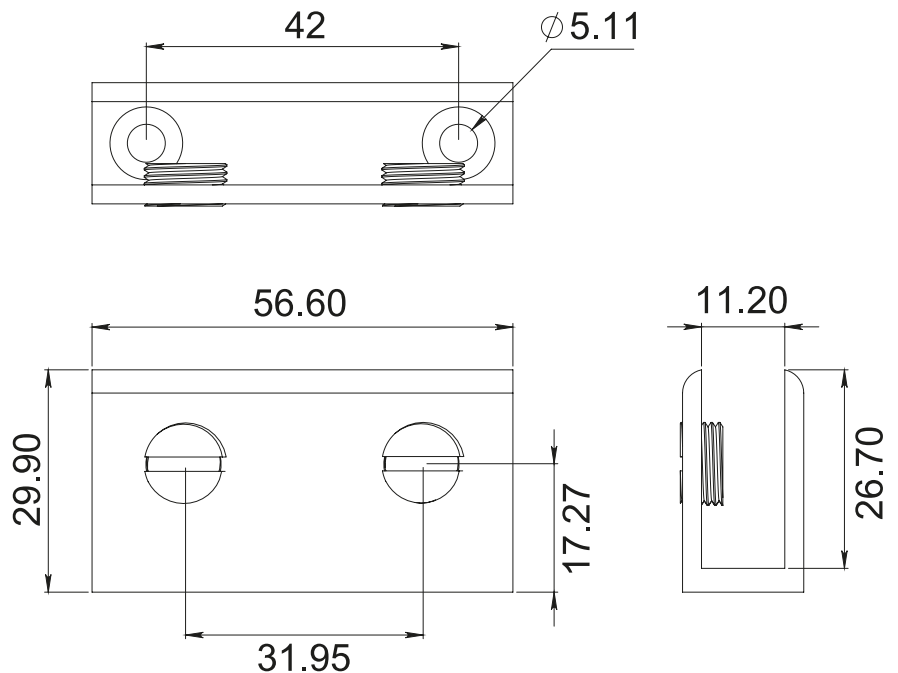

## CLAVE 1276 CONECTOR LARGO MURO A VIDRIO PAIPID

Conector largo Paipid muro a vidrio, con dos tornillos para fijación a vidrio y dos a muro; cuenta con opresores con punta plástica. Instalar un conector a 1.50m de separación máxima.

Cromado,  
satinado y negro

Acabado

Aluminio

Material

10pz

Múltiplo

Para cristal de 8 a  
10mm de espesor

Grosor de cristal