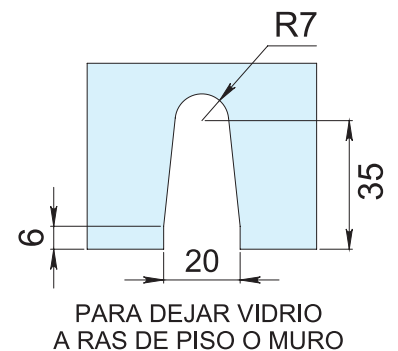

Cromado,
satinado y negro

Acabado

Latón

Material

10pz

Múltiplo

Para cristal de 6 a
10mm de espesor

Grosor de cristal

*No usar
limpiadores
base cloro,
recomendable
usar limpiador
138010100.

Características
Especiales

25kg por pieza

Capacidad
de carga

Incluye tornillería.

Aditamentos

www.herralum.com

DERECHOS RESERVADOS
Herralum Industrial S.A. de C.V.
Calle 4 No. 10557 Parque Industrial El Salto
C.P. 45680 El Salto, Jal.
Tel. (33) 3666 0312