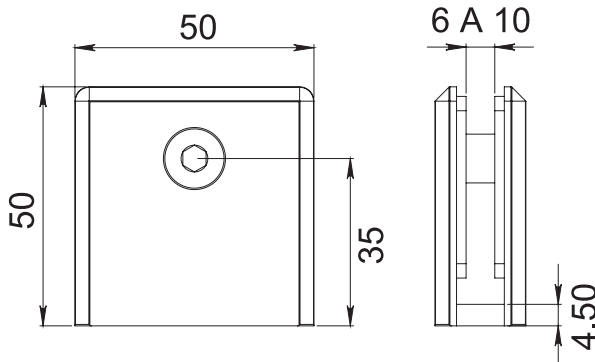

HERRALUM®
líder en herrajes para aluminio y vidrio

CLAVE 1274 CONECTOR CON BASE CHICA

Conector con base chica y un tornillo de fijación. La instalación del vidrio queda a paño. Se recomienda instalar un conector cada 1.50m de separación máxima. *Anclar a piso ó muro con taquete expansivo.

RESAQUES EN VIDRIO

Cromado,
satinado y negro

Acabado

Latón

Material

10pz

Múltiplo

Para cristal de 6 a
10mm de espesor

Grosor de cristal

*No usar
limpiadores
base cloro,
recomendable
usar limpiador
138010100.

Características
Especiales

25kg por pieza

Capacidad
de carga

Incluye tornillería.

Aditamentos

www.herralum.com