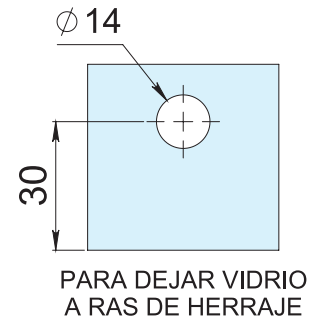

Cromado,
satinado y negro

Acabado

Latón

Material

10pz

Múltiplo

Para cristal de 6 a
10mm de espesor

Grosor de cristal

*No usar
limpiadores
base cloro,
recomendable
usar limpiador
138010100.

Características
Especiales

25kg por pieza

Capacidad
de carga

Incluye tornillería.

Aditamentos

www.herralum.com

DERECHOS RESERVADOS
Herralum Industrial S.A. de C.V.
Calle 4 No. 10557 Parque Industrial El Salto
C.P. 45680 El Salto, Jal.
Tel. (33) 3666 0312