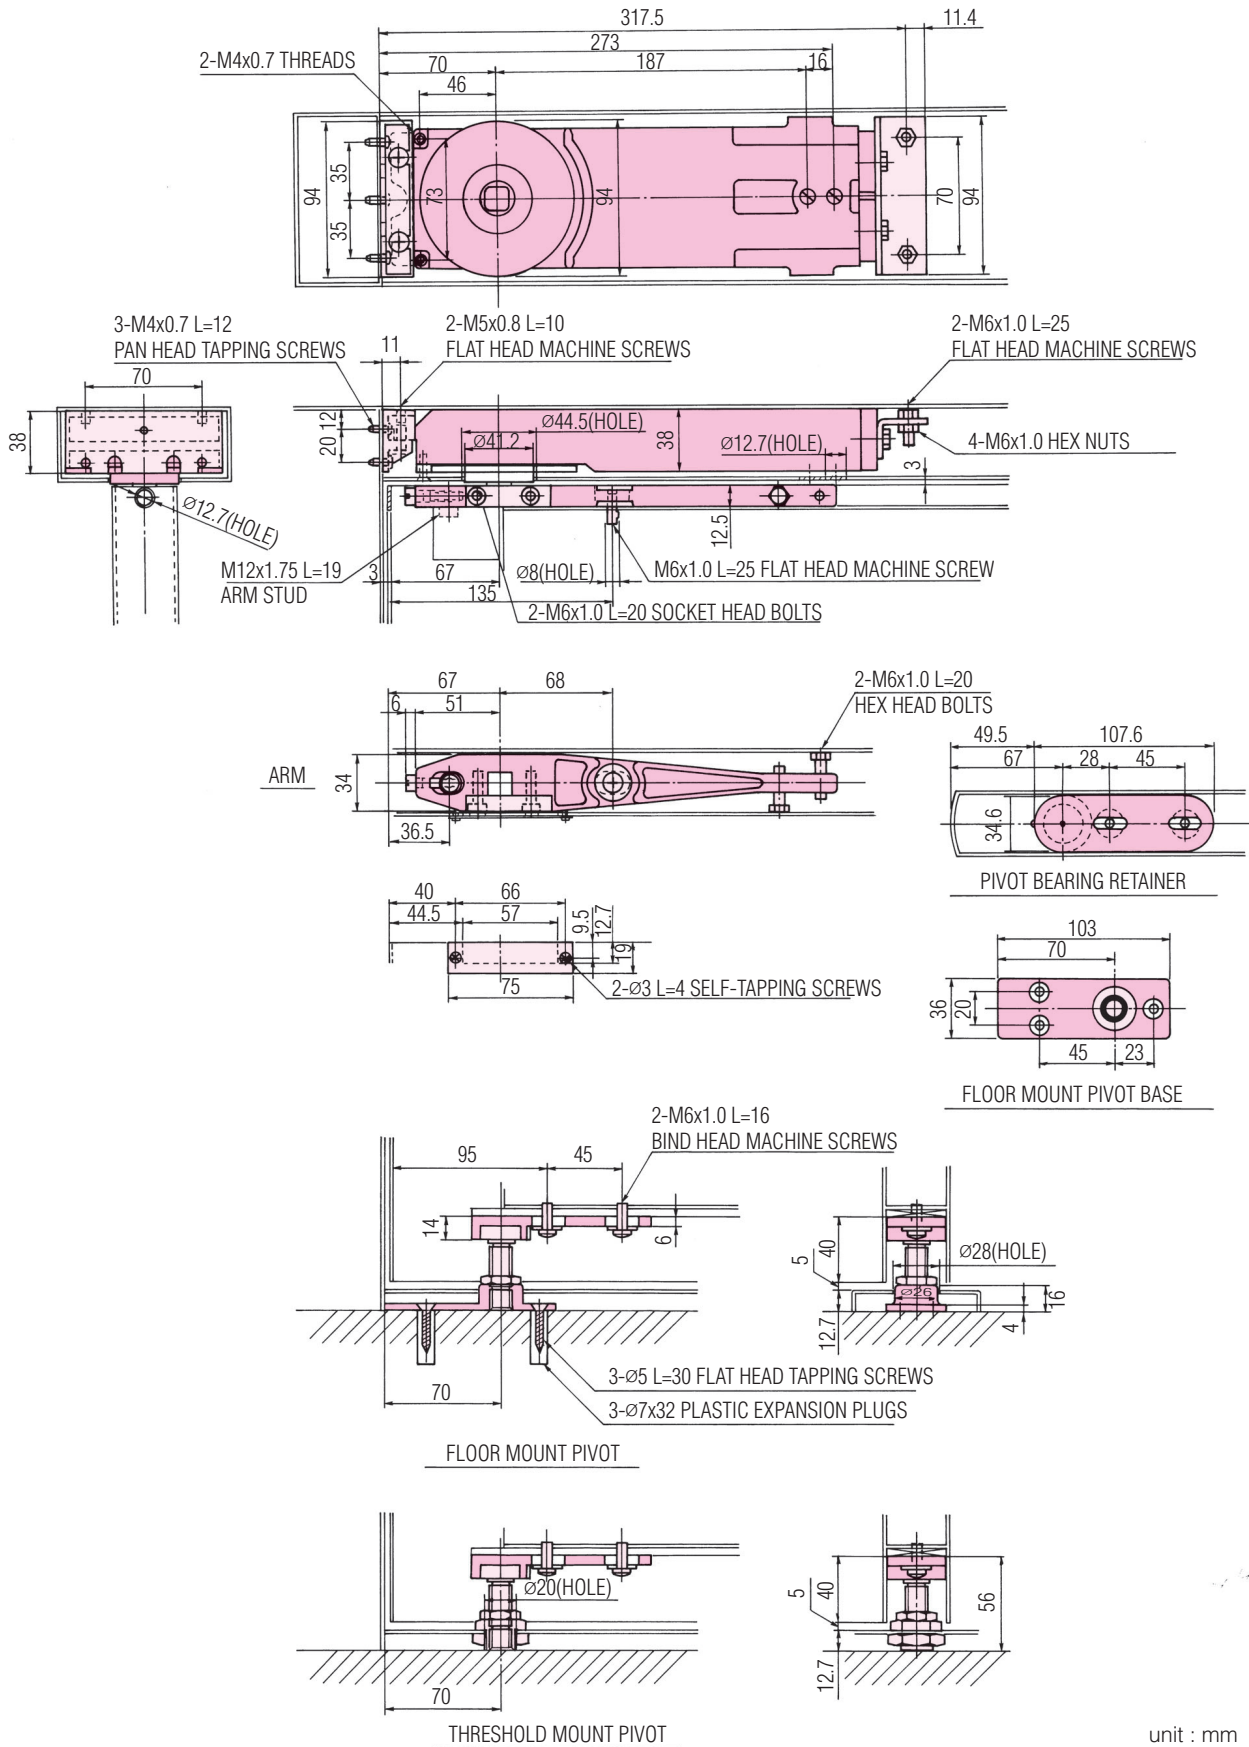

unit : mm

www.herralum.com

DERECHOS RESERVADOS
Herralum Industrial S.A. de C.V.
Calle 4 No.10557 Parque Industrial El Salto
C.P. 45680 El Salto, Jal.
Tel. (33) 3686 0312