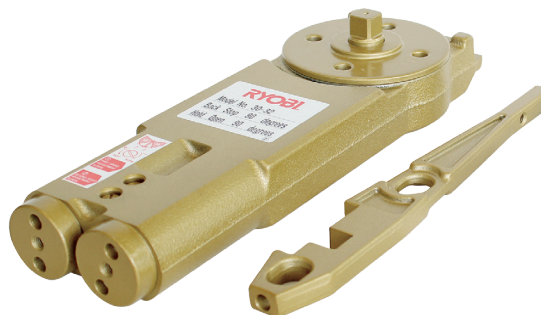

HERRALUM®

líder en herrajes para aluminio y vidrio

4pz

Múltiplo

110Kg

Capacidad de carga

900mm

Ancho máximo de cristal

2100mm

Alto máximo de cristal

Freno a 90°
Apertura a 90°

Características Especiales

CLAVE 1002 BISAGRA AÉREA RYOBI PERNO CHICO

Bisagra aérea oculta para línea de 4" en perfilde aluminio de 1-3/4" x 4". Esta bisagra se instala en el contramarco, el brazo se coloca en la puerta y en la parte inferior lleva un pivote embalado para evitar la fricción. Ideales para lugares donde no se pueda perforar el piso o donde exista demasiada humedad, como frentes de playa.