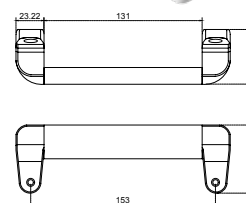

Para el resto de los acabados favor de consultar lista de precios.