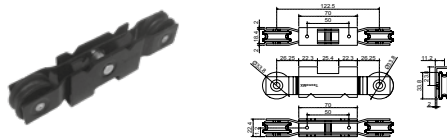

Operador Mariposa para Celosías **OPBR**

CATÁLOGO  
**2023**

**TecnoMX**»

**ASSA ABLOY**

PEM11/2				
SKU	Características	Precios por pieza		
		Mayoreo	Medio mayoreo	Público con IVA
MX65135	Carretilla línea embalada 1-1/2" • Capacidad: 15 kg			