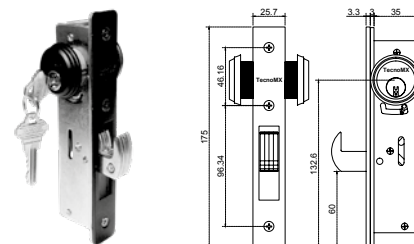

Cerradura de gancho para puertas de aluminio.

CHGA					
SKU	Clave comercial	Color	Precios por pieza		
			Mayoreo	Medio mayoreo	Público con IVA
MX65164	CHGABL	BLANCO			
MX65166	CHGANA	NATURAL			
MX65167	CHGAD4	NEGRO