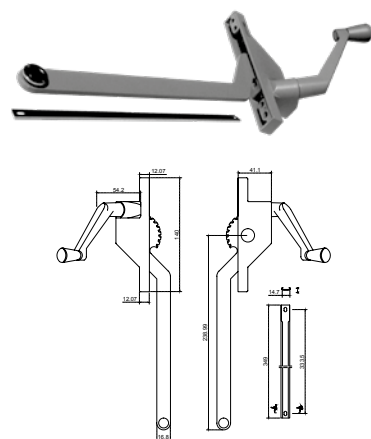

Operador de brazo largo con guía de acero inoxidable.

OPBR					
SKU	Clave comercial	Color	Precios por pieza		
			Mayoreo	Medio mayoreo	Público con IVA
MX65035	OPBRBL DER	BLANCO			
MX65036	OPBRNA DER	NATURAL			
MX65037	OPBRD4 DER	NEGRO			
MX65038	OPBRBLI IZQ	BLANCO			
MX65039	OPBRNAI IZQ	NATURAL			
MX65040	OPBRD4I IZQ	NEGRO