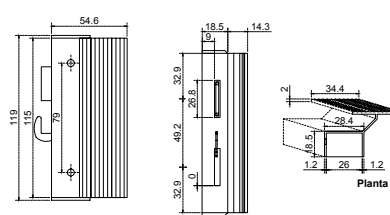

JA12

Para el resto de los acabados favor de consultar lista de precios.

C012 | C018

Caja con 100 pzas.

C012 | C018						
SKU	Clave comercial	Color	Precios por pieza			
			Mayoreo	Medio mayoreo	Público con IVA	
MX65399	CO12BL	BLANCO				
MX65408	CO12NA	NATURAL				
MX65409	CO12D4	NEGRO				
MX65416	CO18BL	BLANCO				
MX65425	CO18NA	NATURAL				
MX65426	CO18D4	NEGRO