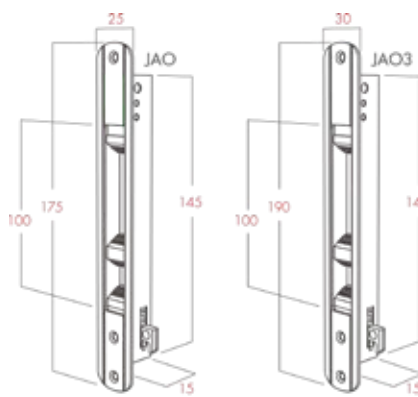

Medidas expresadas en milímetros

Para el resto de los acabados favor de consultar lista de precios.

Tirador para puertas de aluminio, útil para puertas corredizas o abatibles.

- **Material:** Zamac
- **Incluye:** 1 tirador y 2 botones cubre tornillos

TIR					
SKU	Clave comercial	Color	Precios por pieza		
			Mayoreo	Medio mayoreo	Público con IVA
MX65561	TIRBL	BLANCO			
MX65563	TIRNA	NATURAL			
MX65564	TIRD4	NEGRO			

Para el resto de los acabados favor de consultar lista de precios.