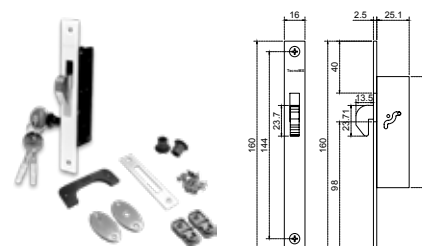

Cerradura de sobreponer para puertas de aluminio de perfil angosto, tipo tetra.

• Cierre: Gancho

CHSO					
SKU	Clave comercial	Color	Precios por pieza		
			Mayoreo	Medio mayoreo	Público con IVA
MX65171	CHSOBL	BLANCO			
MX65173	CHSONA	NATURAL			
MX65174	CHSONE	NEGRO