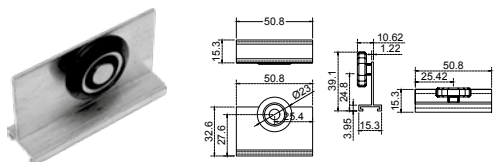

CANBE				
SKU	Características	Precios por pieza		
		Mayoreo	Medio mayoreo	Público con IVA
MX65149	Carretilla tipo "T" para cancel de baño baja, con rodaja plana. • Capacidad: 12 kg