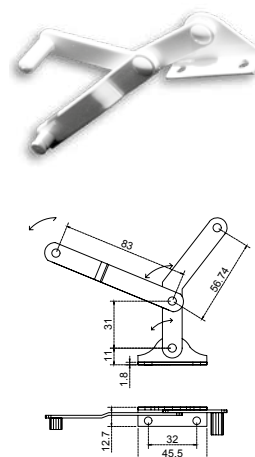

Operador de celosías económico.

Caja con 50 o 100 pzas.

OPEC					
SKU	Clave comercial	Color	Precios por pieza		
			Mayoreo	Medio mayoreo	Público con IVA
MX65506	OPECBL DER	BLANCO			
MX65510	OPECNA DER	NATURAL			
MX65511	OPEC4 DER	NEGRO			
MX65515	OPECBLI IZQ	BLANCO			
MX65519	OPECNAI IZQ	NATURAL			
MX65520	OPEC4I IZQ	NEGRO