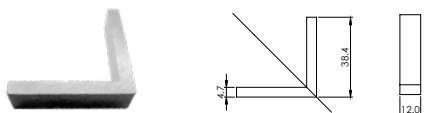

ANG12				
SKU	Características	Precios por pieza		
		Mayoreo	Medio mayoreo	Público con IVA
MX65324	Ángulo de aluminio para cancel de baño de 12 mm. (semilujo). Caja con 50 o 100 pzas.