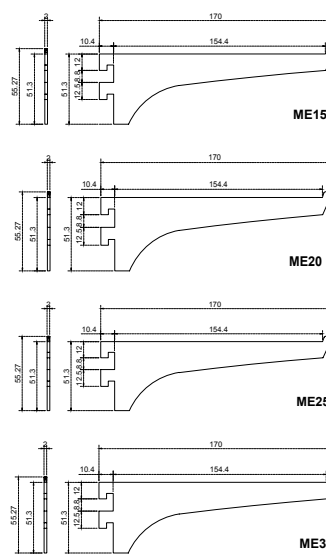

Placa de empuje 0.50 mts, sin barra.

• **Material:** Fabricada en aluminio.

PLACA					
SKU	Clave comercial	Color	Precios por pieza		
			Mayoreo	Medio mayoreo	Público con IVA
MX65496	PLACABL	BLANCO			
MX65502	PLACANA	NATURAL			
MX65500	PLACAD4	NEGRO			

Para el resto de los acabados favor de consultar lista de precios.

**Ménsulas de aluminio, modelo plano (sin respaldo).
Sostienen el entrepaño en un estante, vitrina o exhibidor**

Unidad: Juego de 2 piezas.

MÉNSULAS						
SKU	Clave comercial	Medida	Color	Precios por pieza		
				Mayoreo	Medio mayoreo	Público con IVA
MX65251	ME15BL	15 cm	BLANCO			
MX65275	ME15NA		NATURAL			
MX65279	ME15D4		NEGRO			
MX65252	ME20BL	20 cm	BLANCO			
MX65276	ME20NA		NATURAL			
MX65280	ME20D4		NEGRO			
MX65253	ME25BL	25 cm	BLANCO			
MX65277	ME25NA		NATURAL			
MX65281	ME25D4		NEGRO			
MX65254	ME30BL	30 cm	BLANCO			
MX65278	ME30NA		NATURAL			
MX65282	ME30D4		NEGRO			

Para el resto de los acabados favor de consultar lista de precios.

Cremalleras fabricadas en aluminio, sostienen y dan verticalidad a las ménsulas en un estante, vitrina o exhibidor.

Unidad: Juego de 2 piezas.

CREMALLERAS						
SKU	Clave comercial	Medida	Color	Precios por pieza		
				Mayoreo	Medio mayoreo	Público con IVA
MX65325	CR1BL	1.00 m	BLANCO			
MX65326	CR1NA		NATURAL			
MX65327	CR1D4		NEGRO			
MX65429	CR120BL	1.20 m	BLANCO			
MX65430	CR120NA		NATURAL			
MX65431	CR120D4		NEGRO			
MX65432	CR180BL	1.80 m	BLANCO			
MX65434	CR180NA		NATURAL			
MX65435	CR180D4		NEGRO			

Para el resto de los acabados favor de consultar lista de precios.