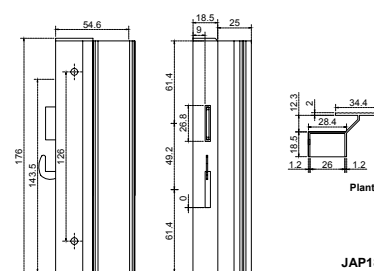

JAP12

JAP18

Para el resto de los acabados favor de consultar lista de precios.

JA12

Jaladera de perico estriada 12 cm.

- Material: Aluminio
- Caja con 150 pzas.

JA18

Jaladera de perico con formaica 18 cm.

- Material: Aluminio
- Caja con 100 pzas.

JA12 | JA18						
SKU	Clave comercial	Color	Precios por pieza			
			Mayoreo	Medio mayoreo	Público con IVA	
MX65575	JA12BL	BLANCO				
MX65584	JA12NA	NATURAL				
MX65585	JA12D4	NEGRO				
MX65592	JA18BL	BLANCO				
MX65601	JA18NA	NATURAL				
MX65602	JA18D4	NEGRO