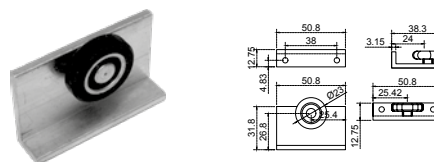

CANTEA				
SKU	Características	Precios por pieza		
		Mayoreo	Medio mayoreo	Público con IVA
MX65150	Carretilla para cancel de baño tipo "L", con rodaja plana. • Capacidad: 10 kg