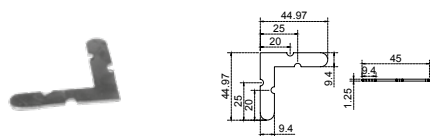

ESCMOC				
SKU	Características	Precios por pieza		
		Mayoreo	Medio mayoreo	Público con IVA
MX65505	Escuadra mosquitero de lámina. Bolsa con 100 pzas.			

ESCMOAL				
SKU	Características	Precios por pieza		
		Mayoreo	Medio mayoreo	Público con IVA
MX65504	Escuadra mosquitero de aluminio. Bolsa con 100 pzas.