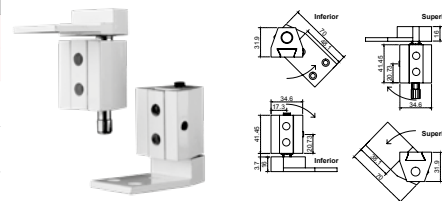

Para el resto de los acabados favor de consultar lista de precios.

Bisagra de piano 1.90mts.

• Material: Aluminio.

Caja con 25 pzas.

PIANO						
SKU	Clave comercial	Medida	Color	Precios por pieza		
				Mayoreo	Medio mayoreo	Público con IVA
MX65492	PIANOBL		BLANCO			
MX65493	PIANONA	1.90 m	NATURAL			
MX65494	PIANOD4		NEGRO