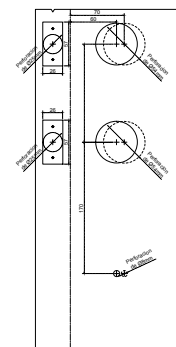

GATILLOS

Cerradura gatillo ovalado

- Acabado: Níquel Satín
- Material: Zamac

Disponible en:

- Función: Llave - Llave (GAOV)
- Llave - Mariposa (GAOVMA)

GAOV | GAOVMA				
SKU	Clave comercial	Precios por pieza		
		Mayoreo	Medio mayoreo	Público con IVA
MX66973	GAOV			
MX66974	GAOVMA