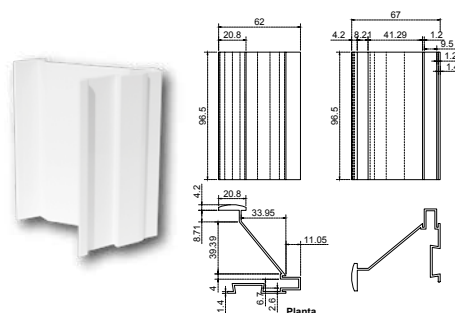

Para el resto de los acabados favor de consultar lista de precios.

Jaladera estriada: JAES20 | JAES25

• Material: Aluminio

• Medidas: 20 cm y 25 cm

Caja con 2 pzas.

JAES20 | JAES25					
SKU	Clave comercial	Color	Precios por pieza		
			Mayoreo	Medio mayoreo	Público con IVA
MX65633	JAES20BL	BLANCO			
MX65643	JAES20NA	NATURAL			
MX65645	JAES20D4	NEGRO			
MX65634	JAES25BL	BLANCO			
MX65644	JAES25NA	NATURAL			
MX65646	JAES25D4	NEGRO