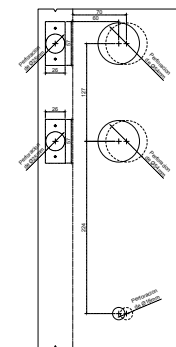

Cerradura gatillo cuadrado

- Acabado: Níquel Satín
- Material: Zamac

Disponible en:

- Función: Llave - Llave (GACU)
- Llave - Mariposa (GACUMA)

GACU | GACUMA				
SKU	Clave comercial	Precios por pieza		
		Mayoreo	Medio mayoreo	Público con IVA
MX66975	GACU			
MX66976	GACUMA