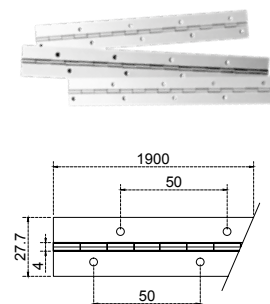

Para el resto de los acabados favor de consultar lista de precios.

Bisagra de piano 1.90mts.

• Material: Aluminio.

Caja con 25 pzas.

PIANO						
SKU	Clave comercial	Medida	Color	Precios por pieza		
				Mayoreo	Medio mayoreo	Público con IVA
MX65492	PIANOBL		BLANCO			
MX65493	PIANONA	1.90 m	NATURAL			
MX65494	PIANOD4		NEGRO			