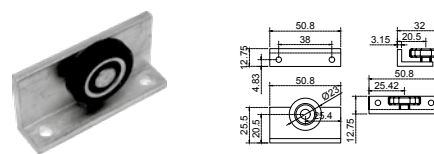

CANTEB				
SKU	Características	Precios por pieza		
		Mayoreo	Medio mayoreo	Público con IVA
MX65152	Carretilla para cancel de baño tipo "L", con rodaja plana. • Capacidad: 10 kg