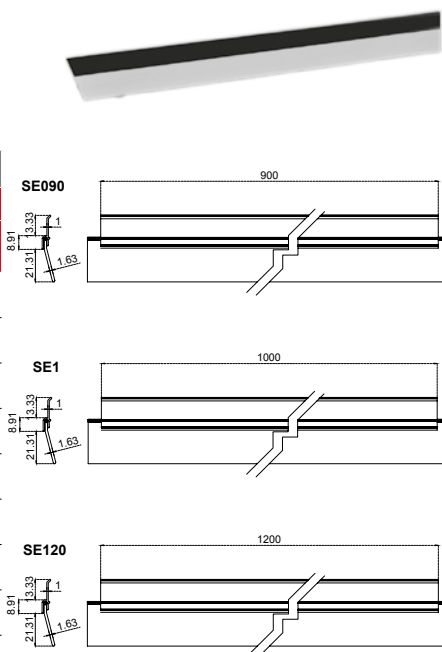

Para el resto de los acabados favor de consultar lista de precios.

**Cremalleras fabricadas en aluminio, sostienen y dan verticalidad a las ménsulas en un estante, vitrina o exhibidor.**

**Unidad:** Juego de 2 piezas.

Para el resto de los acabados favor de consultar lista de precios.

Cuerpo de lámina de aluminio y goma plástica que evita la entrada de agentes externos, protegiendo el interior.

• Incluye: 1 sellapolvos y tornillería para su fijación

Para el resto de los acabados favor de consultar lista de precios.

Cuerpo de lámina de aluminio, goma plástica y mecanismo de resorte que evita la entrada de agentes externos, protegiendo el interior.

• Incluye: 1 sellapuerta, rondana para levantarlo y empaque con instrucciones para su instalación