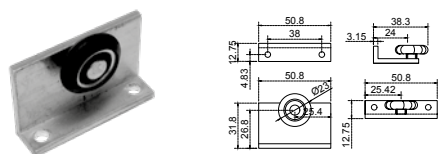

CANTEAO				
SKU	Características	Precios por pieza		
		Mayoreo	Medio mayoreo	Público con IVA
MX65151	Carretilla para cancel de baño tipo "L", con rodaja ovalada. • Capacidad: 10 kg