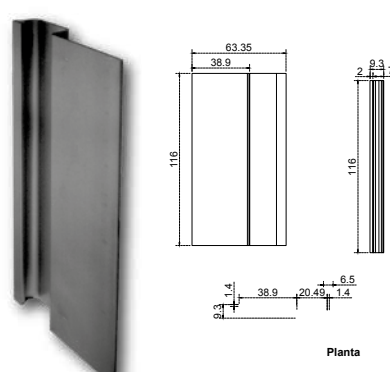

C012 | C018

Para el resto de los acabados favor de consultar lista de precios.