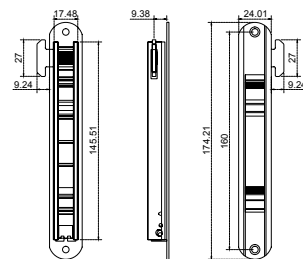

Para el resto de los acabados favor de consultar lista de precios.

Jaladera de embutir tipo española para perfiles de aluminio de 3".
Para instalación recomendada en puertas corredizas.

Diseño europeo

Funcionamiento manual o automático, según la necesidad del cliente.

- **Material gancho T:** Zamac
- **Material contra:** Zamac

• **Incluye:** jaladera, contra y tornillería para su fijación

Caja de 20 o 200 pzas.

JAO3					
SKU	Clave comercial	Color	Precios por pieza		
			Mayoreo	Medio mayoreo	Público con IVA
MX65652	JAO3BL	BLANCO			
MX66857	JAO3NA	NATURAL			
MX65653	JAO3D4	NEGRO