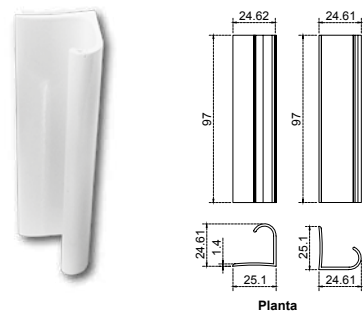

C012 | C018

Para el resto de los acabados favor de consultar lista de precios.

Jaladera trompa de elefante 10 cm.

• Material: Aluminio

Bolsa con 20 pzas. o Caja con 100 pzas.

JAEL					
SKU	Clave comercial	Color	Precios por pieza		
			Mayoreo	Medio mayoreo	Público con IVA
MX65611	JAEHL	BLANCO			
MX65620	JAEHNA	NATURAL			
MX65621	JAEHD4	NEGRO			

Para el resto de los acabados favor de consultar lista de precios.

Jaladera estriada: JAES20 | JAES25

• Material: Aluminio

• Medidas: 20 cm y 25 cm

Caja con 2 pzas.

JAES20   JAES25					
SKU	Clave comercial	Color	Precios por pieza		
			Mayoreo	Medio mayoreo	Público con IVA
MX65633	JAES20BL	BLANCO			
MX65643	JAES20NA	NATURAL			
MX65645	JAES20D4	NEGRO			
MX65634	JAES25BL	BLANCO			
MX65644	JAES25NA	NATURAL			
MX65646	JAES25D4	NEGRO			