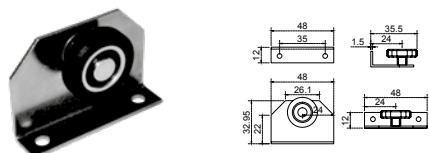

PSIL				
SKU	Características	Precios por pieza		
		Mayoreo	Medio mayoreo	Público con IVA
MX65147	Carretilla para cancel de baño, tropicalizada tipo la silla. • Capacidad: 10 kg