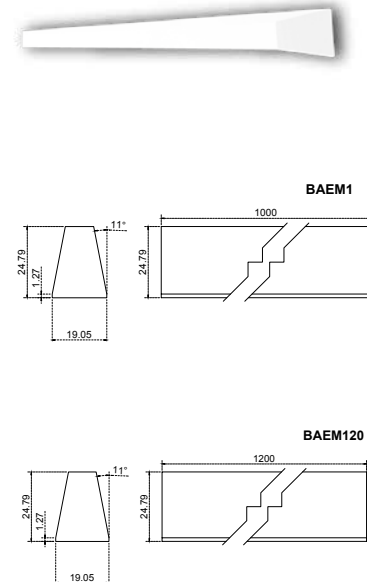

**BAEM**

Barra de empuje para puertas de aluminio.

- **Material:** Aluminio
- **Acabados:** Blanco, Natural y Negro
- **Medidas:** 1.00 m y 1.20 m

**BAEM1**

Barra de empuje 1.00 mts. (no incluye placa).

**BAEM120**

Barra de empuje 1.20 mts. (no incluye placa).

BAEM 1   BAEM120						
SKU	Clave comercial	Medida	Color	Precios por pieza		
				Mayoreo	Medio mayoreo	Público con IVA
MX65376	BAEM1BL	1.00 m	BLANCO			
MX65384	BAEM1NA		NATURAL			
MX65377	BAEM120BL	1.20 m	BLANCO			
MX65385	BAEM120NA		NATURAL			
MX65387	BAEM120D4		NEGRO			