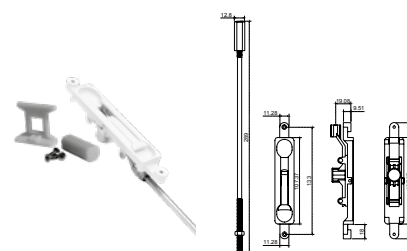

CIERRAPUERTAS Y OPERADORES

Pasador de maroma.

Caja con 10 on 100 pzas.

PAMA					
SKU	Clave comercial	Color	Precios por pieza		
			Mayoreo	Medio mayoreo	Público con IVA
MX65018	PAMABL	BLANCO			
MX65021	PAMANA	NATURAL			
MX65020	PAMAD4	NEGRO