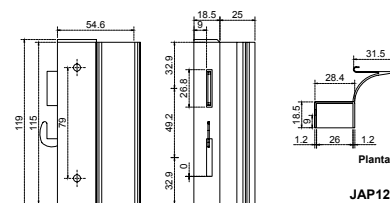

JAP12

Jaladera de perico con formaica 12 cm.

- Material: Aluminio
- Caja con 130 pzas.

JAP18

Jaladera de perico con formaica 18 cm.

- Material: Aluminio
- Caja con 90 pzas.

JAP12   JAP18						
SKU	Clave comercial	Color	Pija	Precios por pieza		
				Mayoreo	Medio mayoreo	Público con IVA
MX65716	JAP12BLP	BLANCO	CON PIJA			
MX66861	JAP12BL		SIN PIJA			
MX65725	JAP12NAP	NATURAL	CON PIJA			
MX65692	JAP12NA		SIN PIJA			
MX65726	JAP12D4P	NEGRO	CON PIJA			
MX65693	JAP12D4		SIN PIJA			
MX65734	JAP18BLP	BLANCO	CON PIJA			
MX65699	JAP18BL		SIN PIJA			
MX65742	JAP18NAP	NATURAL	CON PIJA			
MX65707	JAP18NA		SIN PIJA			
MX65743	JAP18D4P	NEGRO	CON PIJA			
MX65708	JAP18D4		SIN PIJA			