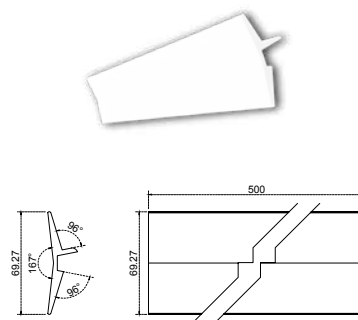

Placa de empuje 0.50 mts, sin barra.

• **Material:** Fabricada en aluminio.

PLACA					
SKU	Clave comercial	Color	Precios por pieza		
			Mayoreo	Medio mayoreo	Público con IVA
MX65496	PLACABL	BLANCO			
MX65502	PLACANA	NATURAL			
MX65500	PLACAD4	NEGRO			

Para el resto de los acabados favor de consultar lista de precios.

**Ménsulas de aluminio, modelo plano (sin respaldo).
Sostienen el entrepaño en un estante, vitrina o exhibidor**

Unidad: Juego de 2 piezas.

MÉNSULAS						
SKU	Clave comercial	Medida	Color	Precios por pieza		
				Mayoreo	Medio mayoreo	Público con IVA
MX65251	ME15BL	15 cm	BLANCO			
MX65275	ME15NA		NATURAL			
MX65279	ME15D4		NEGRO			
MX65252	ME20BL	20 cm	BLANCO			
MX65276	ME20NA		NATURAL			
MX65280	ME20D4		NEGRO			
MX65253	ME25BL	25 cm	BLANCO			
MX65277	ME25NA		NATURAL			
MX65281	ME25D4		NEGRO			
MX65254	ME30BL	30 cm	BLANCO			
MX65278	ME30NA		NATURAL			
MX65282	ME30D4		NEGRO