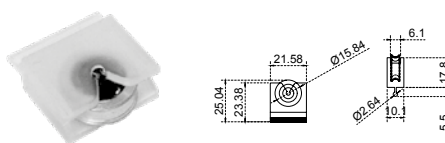

CAVEI				
SKU	Características	Precios por pieza		
		Mayoreo	Medio mayoreo	Público con IVA
MX66905	Carretilla para ventana 1-1/2". • Cuerpo de aluminio. • Capacidad: 8 kg