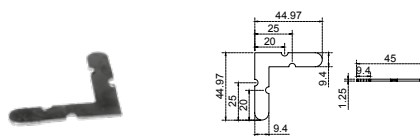

ESCMOC				
SKU	Características	Precios por pieza		
		Mayoreo	Medio mayoreo	Público con IVA
MX65505	Escuadra mosquitero de lámina. Bolsa con 100 pzas.			

ESCMOAL				
SKU	Características	Precios por pieza		
		Mayoreo	Medio mayoreo	Público con IVA
MX65504	Escuadra mosquitero de aluminio. Bolsa con 100 pzas.