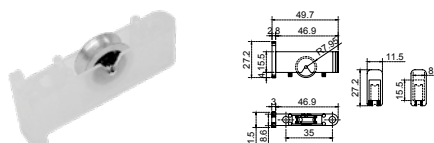

CAVII				
SKU	Características	Precios por pieza		
		Mayoreo	Medio mayoreo	Público con IVA
MX66906	Carretilla para vitrina embalada. • Capacidad: 10 kg