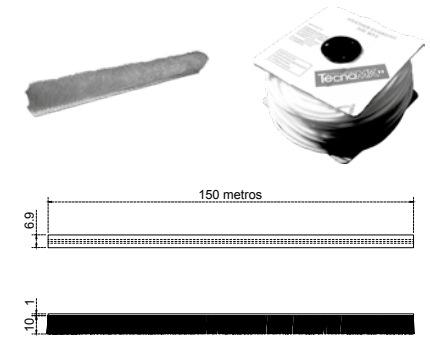

Rollo de felpa gruesa de 150 mts.

- **Material:** Propileno de alta calidad
- **Acabado:** Gris, Negro

Caja con 4 pzas.

FELPÓN					
SKU	Clave comercial	Color	Precios por pieza		
			Mayoreo	Medio mayoreo	Público con IVA
MX65229	FELPON NEGR	NEGRO			
MX65230	FELPON GRIS	GRIS