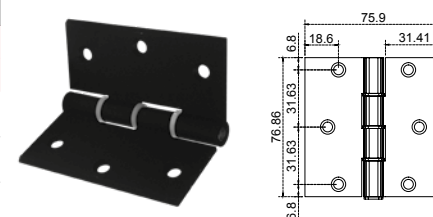

Para el resto de los acabados favor de consultar lista de precios.

Bisagra de piano 1.90mts.

• Material: Aluminio.

Caja con 25 pzas.

PIANO						
SKU	Clave comercial	Medida	Color	Precios por pieza		
				Mayoreo	Medio mayoreo	Público con IVA
MX65492	PIANOBL		BLANCO			
MX65493	PIANONA	1.90 m	NATURAL			
MX65494	PIANOD4		NEGRO			

Bisagra de libro 3"x3" con empaques de plástico en las uniones.

• Amplitud de giro: 315°

Caja de 10 a 500 pzas.

LIBRO					
SKU	Clave comercial	Color	Precios por pieza		
			Mayoreo	Medio mayoreo	Público con IVA
MX65479	LIBROBL	BLANCO			
MX65487	LIBRONA	NATURAL			
MX65488	LIBROD4	NEGRO			