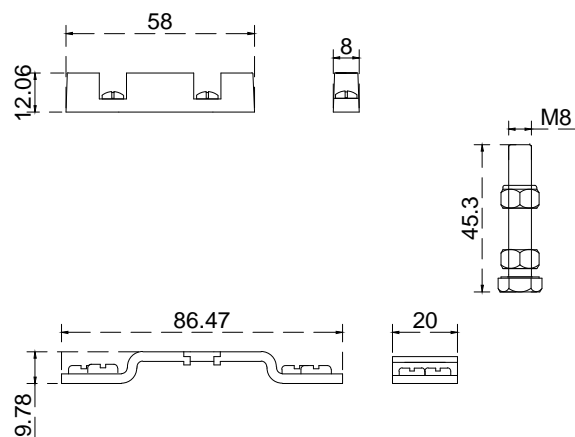

Línea: Madera

Alzado:

Modelo: BRK9603

Fichas técnicas:

Modelo:

BRK9603

Material:

Aluminio

Acabado:

Satinado

Fijación:

a BRK9600

Peso Max:

N/A

Escala

Sin escala