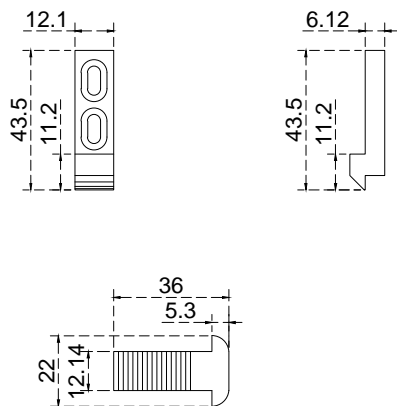

Línea: EUROPEA

Alzado:

Modelo: BRK8035

Fichas técnicas:

BRK8035

Modelo:

BRK8035

Material:

Aluminio

Acabado:

Natural

Fijación:

A zoclo.

Peso Max:

N/A

Escala

Sin escala

Medidas mm.:

Especificación:

versión Nov 2019

Contra y cerrojo Serie 70

1/1

Brüken
ASSA ABLOY