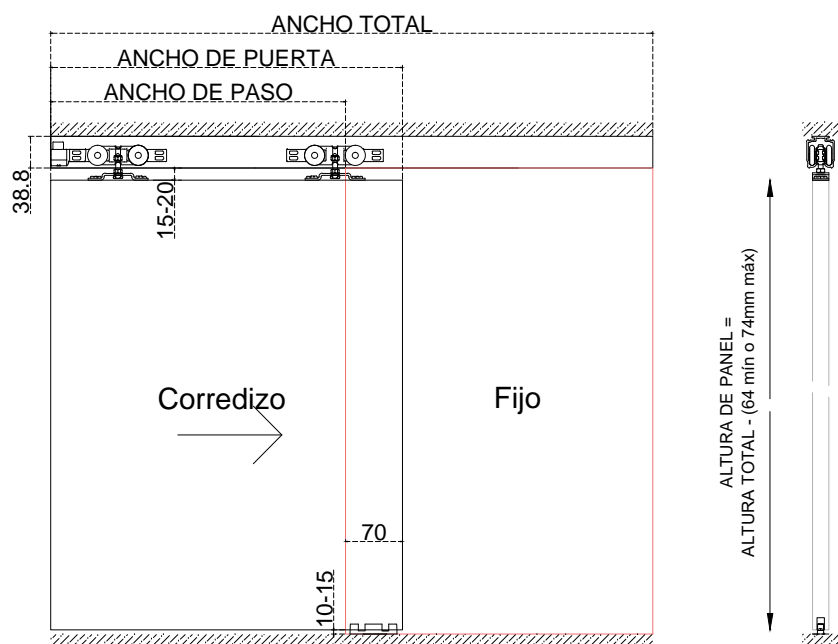

# Línea: Madera

Alzado:

Modelo: BRK9600

- CANTIDAD DE PUERTAS 1
- CAPACIDAD DE CARGA POR HOJA 50 A 100 KG
- ESPESOR DE PUERTA MINIMO DE 20MM
- ANCHO MINIMO DE PUERTA 500MM
- PARA MADERA O ALUMINIO
- SÚMA DE DESCUENTOS VERTICAL SUPERIOR DE 39 + 15 A 20MM E INFERIOR DE 10 A 15MM = 64mm MÍNIMO o 74 mm MÁXIMO
- TRASLAPE MINIMO DE 70MM

DETALLE DE RESAQUE PARA GUIA

## Fichas técnicas:

Modelo: BRK9600

Material: Aluminio

Acabado: Satinado

Fijación: Techo

Peso Max: 100 Kg

Escala Sin escala

Medidas mm.: