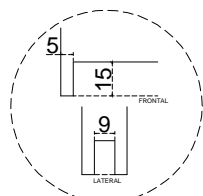

# Línea: Madera

Alzado:

Modelo: BRK9600

- CANTIDAD DE PUERTAS 1
- CAPACIDAD DE CARGA POR HOJA 50 A 100 KG
- ESPESOR DE PUERTA MINIMO DE 20MM
- ANCHO MINIMO DE PUERTA 500MM
- PARA MADERA O ALUMINIO
- SÚMA DE DESCUENTOS VERTICAL SUPERIOR DE 39 + 15 A 20MM E INFERIOR DE 10 A 15MM = 64mm MÍNIMO o 74 mm MÁXIMO
- TRASLAPE MINIMO DE 70MM

DETALLE DE RESAQUE PARA GUIA

## Fichas técnicas:

Modelo: BRK9600

Material: Aluminio

Acabado: Satinado

Fijación: Techo

Peso Max: 100 Kg

Escala Sin escala

Medidas mm.: