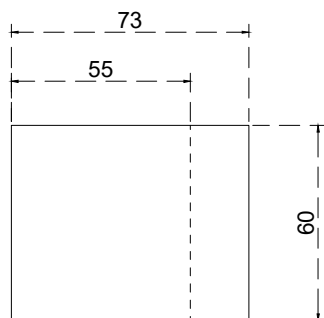

# Línea: CRISTAL

Alzado:

Modelo: BRK3730C

Fichas técnicas:

Modelo:

BRK3730C

Material:

Aluminio

Acabado:

Negro - Satín

Fijación:

Cristal

Peso Max:

N/A

Escala

S/escala

Medidas mm.:

Milímetros

Especificación:

versión Nov 2021

Contra de chapa de aluminio,  
BRK3730

1/1

**Brüken**  
ASSA ABLOY