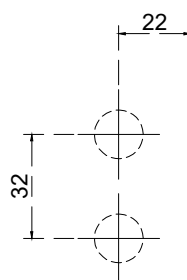

# Línea: CRISTAL

Alzado:

Modelo: BRK3730C

Fichas técnicas:

Modelo:

BRK3730C

Material:

Aluminio

Acabado:

Negro - Satín

Fijación:

Cristal

Peso Max:

N/A

Escala

S/escala

Medidas mm.:

Milímetros

Especificación:

versión Nov 2021

Contra de chapa de aluminio,  
BRK3730

1/1

**Brüken**  
ASSA ABLOY