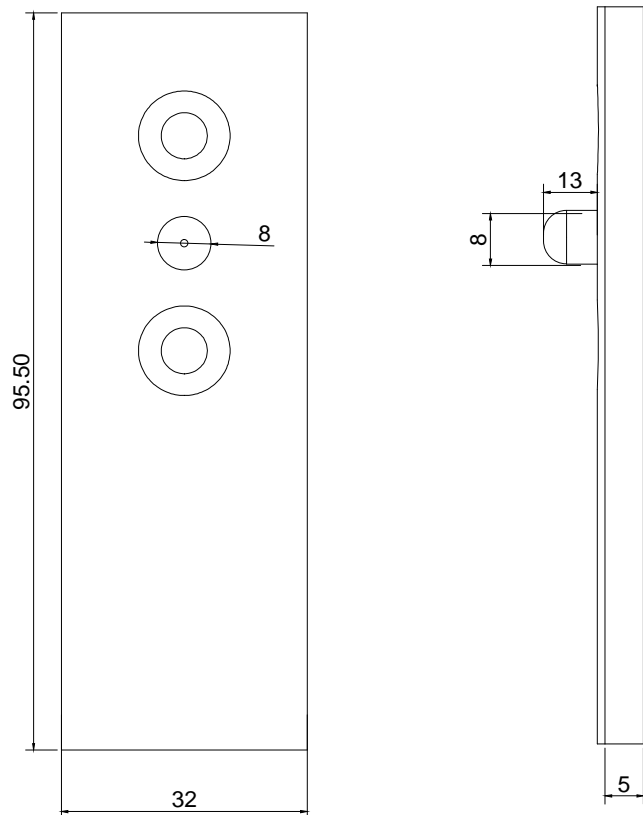

Línea: CRISTAL

Alzado:

Modelo: BRK1623

Fichas técnicas:

Modelo SKU:

MX67509

Material:

Aluminio

Acabado:

Satin

Fijación:

Aluminio

Peso Max:

N/A

Escala

N/A

Medidas mm.:

32 x 95 x 5

Especificación:

Versión Enero 2022

1/1

Brüken
ASSA ABLOY

Accesorio para Zoclo, BRK1610 sistemas BRK1600 y BRK1700.