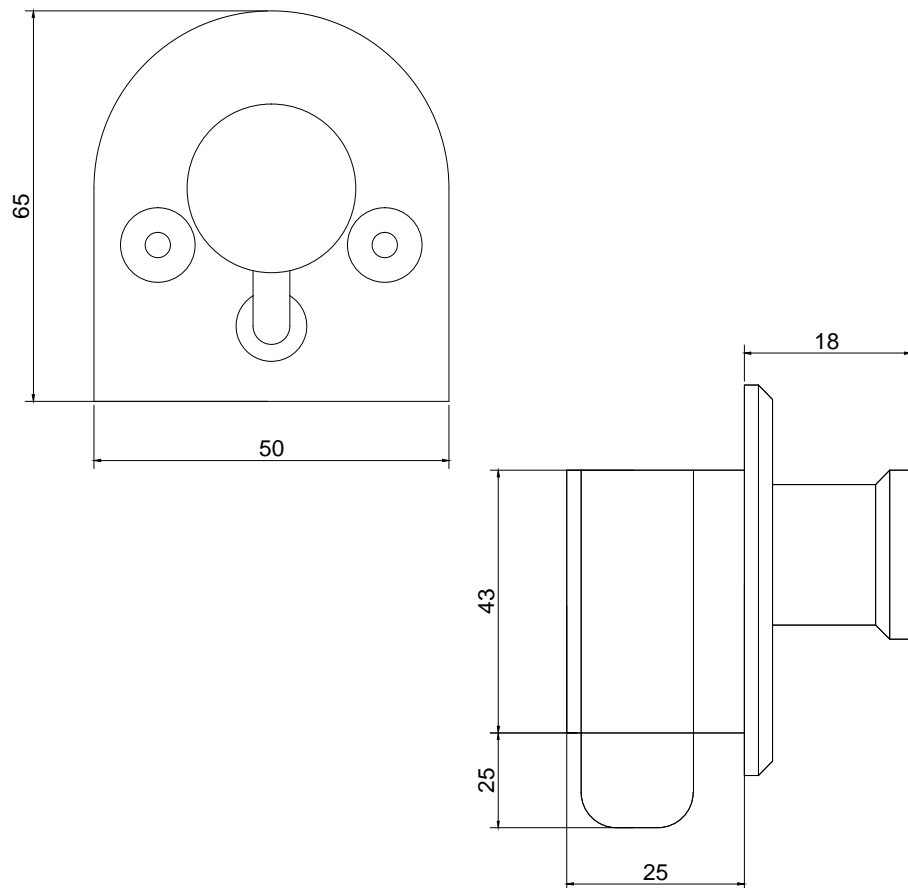

Línea: CRISTAL

Alzado:

Modelo: BRK1612

Fichas técnicas:

Modelo SKU:

MX67498

Material:

Acero Inox.

Acabado:

Satinado

Fijación:

Aluminio

Peso Max:

N/A

Escala

N/A

Medidas mm.:

65 x 50 x 43

Especificación:

Versión Enero 2022

1/1

Brüken
ASSA ABLOY

Seguro inferior para sistema
BRK1600 y BRK1700.