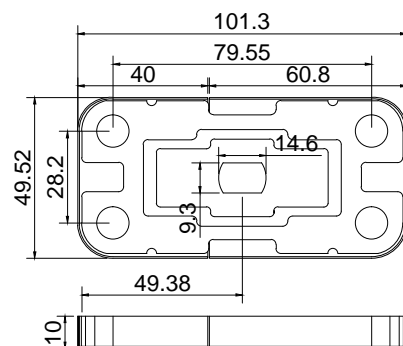

Línea: CRISTAL

Alzado:

Modelo: BRK400

Fichas técnicas:

Modelo:

BRK400

Material:

Aluminio

Acabado:

Satinado

Fijación:

Vidrio

Peso Max:

80 kg

Escala

S/ escala

Medidas

milímetros

Especificación:

versión Feb 2017

Kit sistema hidráulico a piso; tapas de herraje en acero inoxidable

2/2

Brüken