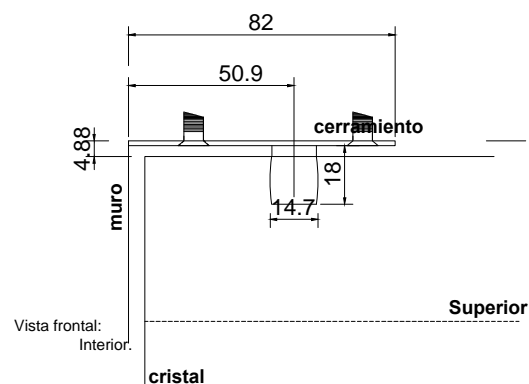

Línea: CRISTAL

Alzado:

Modelo: BRK400

Fichas técnicas:

Modelo:

BRK400

Material:

Aluminio

Acabado:

Satinado

Fijación:

Vidrio

Peso Max:

80 kg

Escala

S/ escala

Medidas

milímetros

Especificación:

versión Feb 2017

Kit sistema hidráulico a piso; tapas de herraje en acero inoxidable

2/2

Brüken