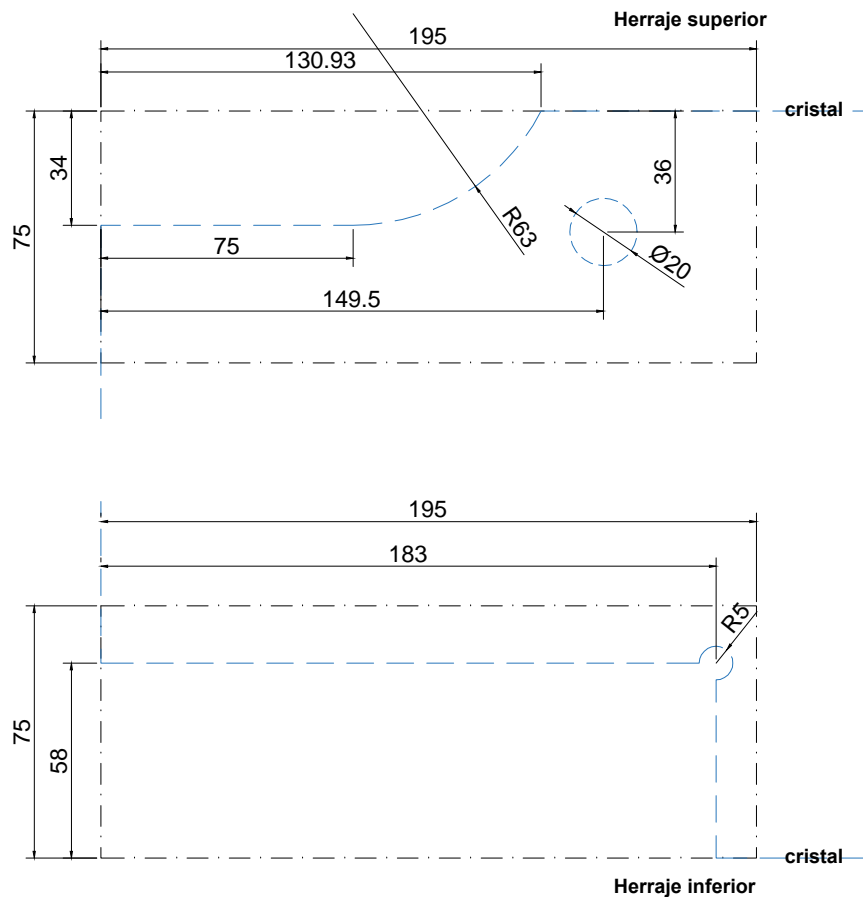

Línea: CRISTAL

Alzado:

Modelo: BRK400

Fichas técnicas:

Modelo:

BRK400

Material:

Aluminio

Acabado:

Satinado

Fijación:

Vidrio

Peso Max:

80 kg

Escala

S/ escala

Medidas

milímetros

Especificación:

versión Dic 2017

Kit sistema hidráulico a piso; tapas de herraje en acero inoxidable

1/2

Brüken