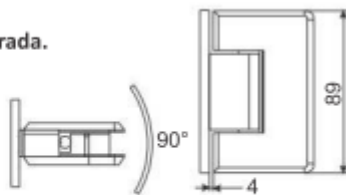

SH320-B

Bisagra muro a cristal centrada.

- Para: 8-12 mm.
- Soporta: 25 kg.
- Material: Acero inox. 304.
- Acabado: Negro mate.

MODELOS SH310 / SH320

axlent
italy

Medidas en mm.