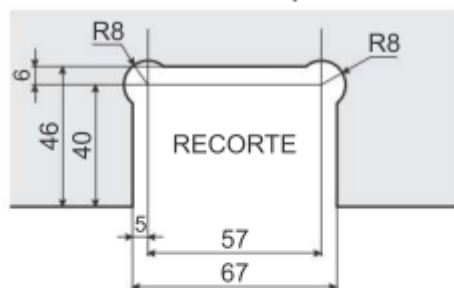

SH320-B

Bisagra muro a cristal centrada.

- Para: 8-12 mm.
- Soporta: 25 kg.
- Material: Acero inox. 304.
- Acabado: Negro mate.

MODELOS SH310 / SH320

axlent
italy

Medidas en mm.