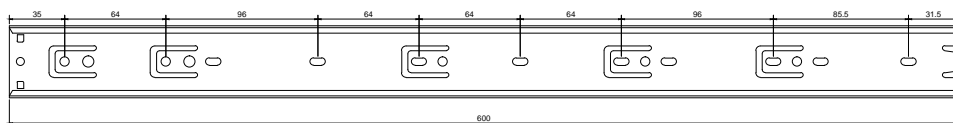

# Línea: Madera

Alzado:

Modelo: BRK4267

24"

Perforaciones pared mueble:

Perforaciones pared cajón:

Fichas técnicas:

Modelo:

BRK4267

Material:

Acero zincado

Acabado:

Níquel

Fijación:

A muro

Peso Max:

45 kg

Escala

Sin escala

Medidas:

Milímetros

Especificación:

versión Julio 2018

Corredera de extensión total  
24"