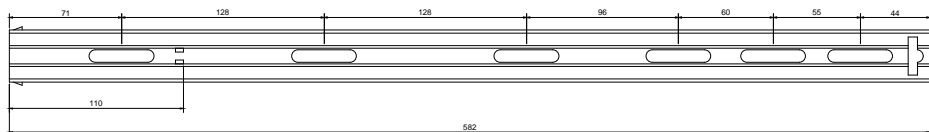

# Línea: Madera

Alzado:

Modelo: BRK4267

24"

Perforaciones pared mueble:

Perforaciones pared cajón:

Fichas técnicas:

Modelo:

BRK4267

Material:

Acero zincado

Acabado:

Níquel

Fijación:

A muro

Peso Max:

45 kg

Escala

Sin escala

Medidas:

Milímetros

Especificación:

versión Julio 2018

Corredera de extensión total  
24"