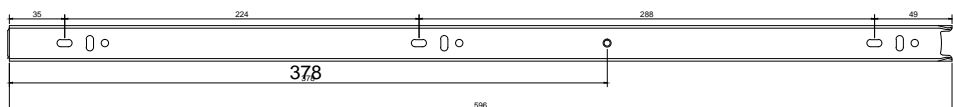

# Línea: Madera

Alzado:

Modelo: BRK4267

24"

Perforaciones pared mueble:

Perforaciones pared cajón:

Fichas técnicas:

Modelo:

BRK4267

Material:

Acero zincado

Acabado:

Níquel

Fijación:

A muro

Peso Max:

45 kg

Escala

Sin escala

Medidas:

Milímetros

Especificación:

versión Julio 2018

Corredera de extensión total  
24"