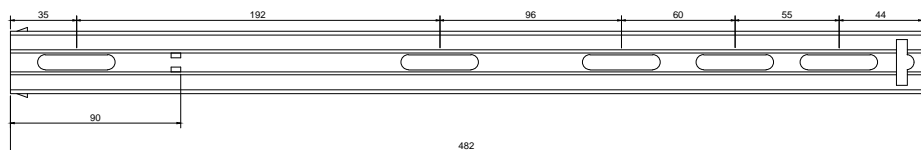

Línea: Madera

Alzado:

Modelo: BRK4265

20"

Perforaciones pared mueble:

Perforaciones pared cajón:

Fichas técnicas:

Modelo:

BRK4265

Material:

Acero zincado

Acabado:

Níquel

Fijación:

A muro

Peso Max:

45 kg

Escala

Sin escala

Medidas:

Milímetros

Especificación:

versión Julio 2018

Corredera de extensión total 20"