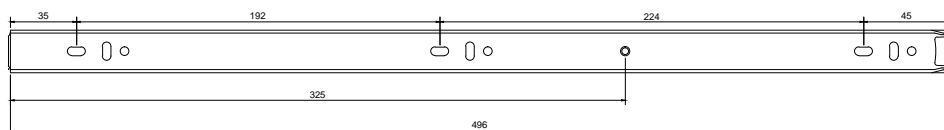

Línea: Madera

Alzado:

Modelo: BRK4265

20"

Perforaciones pared mueble:

Perforaciones pared cajón:

Fichas técnicas:

Modelo:

BRK4265

Material:

Acero zincado

Acabado:

Níquel

Fijación:

A muro

Peso Max:

45 kg

Escala

Sin escala

Medidas:

Milímetros

Especificación:

versión Julio 2018

Corredera de extensión total 20"