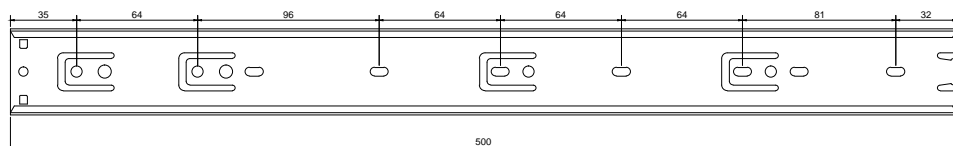

Línea: Madera

Alzado:

Modelo: BRK4265

20"

Perforaciones pared mueble:

Perforaciones pared cajón:

Fichas técnicas:

Modelo:

BRK4265

Material:

Acero zincado

Acabado:

Níquel

Fijación:

A muro

Peso Max:

45 kg

Escala

Sin escala

Medidas:

Milímetros

Especificación:

versión Julio 2018

Corredera de extensión total 20"