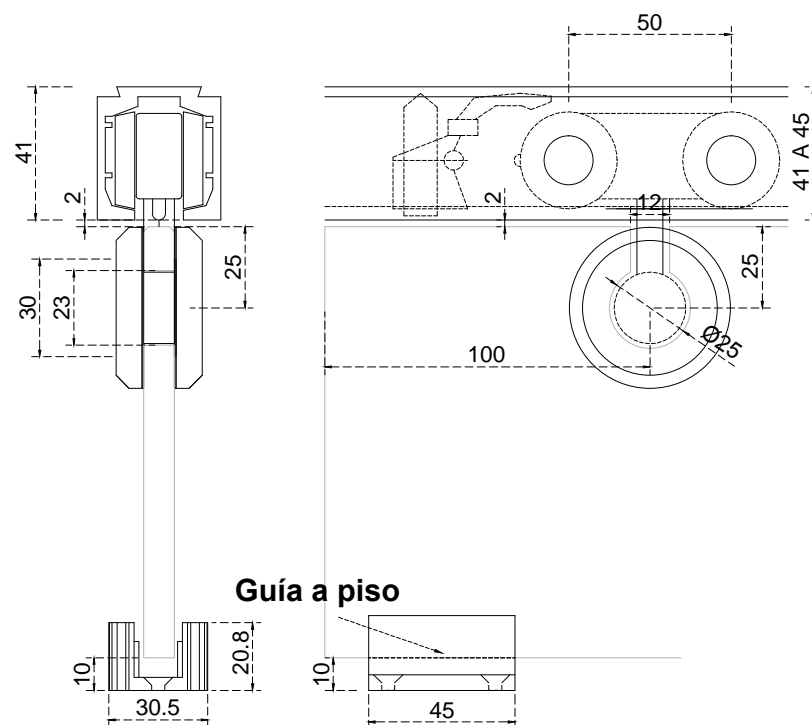

Línea: CRISTAL

Alzado:

Modelo: GLR6912B

Fichas técnicas:

GLR 6912B

Modelo:

GLR6912B

Material:

Acero inoxidable

Acabado:

Satinado

Fijación:

Muro/ vidrio

Peso Max:

80 kg

Escala

sin escala

Medidas:

milímetros

Especificación:

versión Sept. 2016

KIT para puerta corrediza, de 8-10mm incluye: 2 carretillas con chapetón, 2 topes y 1 guía a piso.

1/1

GALIER
HERRAJES PARA CRISTAL TEMPLADO