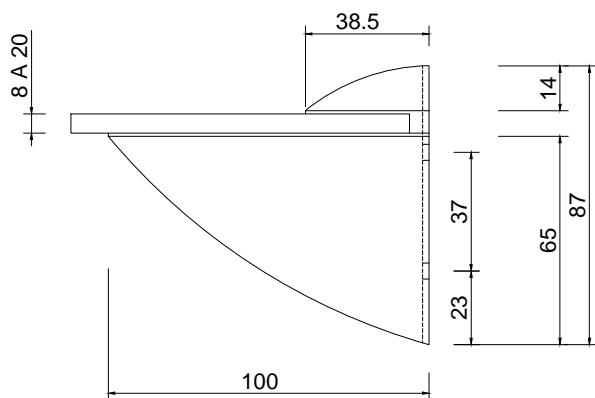

# Línea: CRISTAL

Alzado:

Modelo: GLR660

GLR 660 (Grande)

## Fichas técnicas:

Modelo:

GLR660

Material:

Zamac

Acabado:

Satinado

Fijación:

Muro/ vidrio

Peso Max:

30 Kg el par

Escala

Sin escala

Medidas mm.:

milímetros

Especificación: