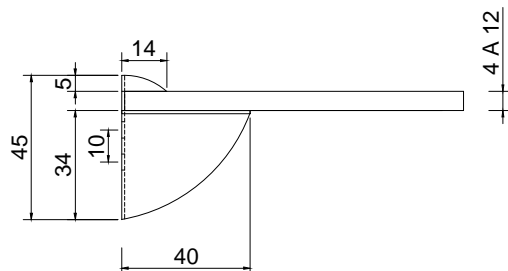

Línea: CRISTAL

Alzado:

Modelo: GLR659

Fichas técnicas:

GLR 659 (mini)

Modelo:

GLR659

Material:

Zamac

Acabado:

Satinado

Fijación:

Muro/ vidrio

Peso Max:

10 Kg el par

Escala

Sin escala

Medidas mm.:

milímetros

Especificación:

versión Julio 2015

Clip "Pelícano" para entrepaño o cristal de 4-12mm. El cristal no necesita resaque.

1/1

GALIER
HERRAJES PARA CRISTAL TEMPLADO