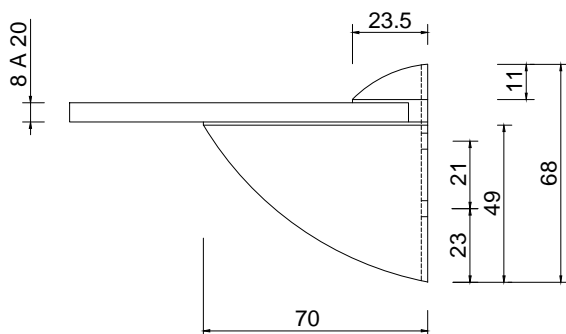

# Línea: CRISTAL

Alzado:

Modelo: GLR657

Fichas técnicas:

BRK 657 (mediano)

Modelo:

GLR657

Material:

Zamac

Acabado:

Satinado

Fijación:

Muro/ vidrio

Peso Max:

25 Kg el par

Escala

Sin escala

Medidas mm.:

milímetros

Especificación:

versión Julio 2015

Clip "Pelícano" para entrepaño o cristal de 4-20mm. El cristal no necesita resaque.

1/1

**GALIER**  
HERRAJES PARA CRISTAL TEMPLADO