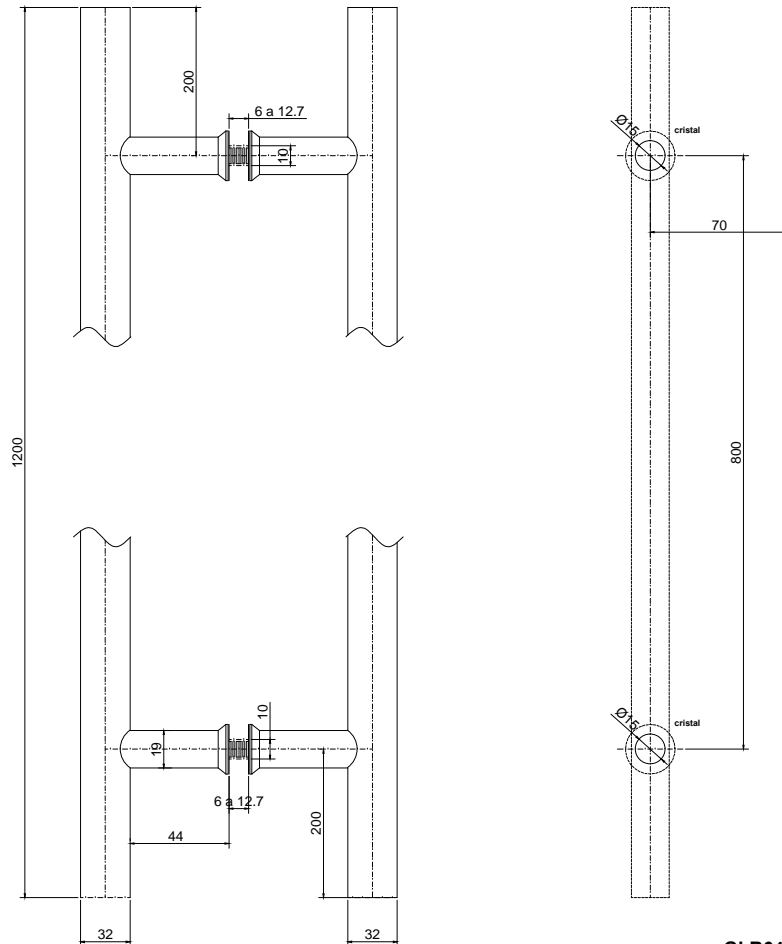

Línea: CRISTAL

Alzado:

Modelo: GLR641

Fichas técnicas:

Modelo:

GLR641

Material:

Inox 201

Acabado:

Satín o cromo.

Fijación:

Vidrio

Peso Max:

N/A

Escala

sin escala

Medidas mm.:

milímetros

Especificación:

versión Julio 2017

Jaladera tipo "H".

1/1

GALIER
HERRAJES PARA CRISTAL TEMPLADO