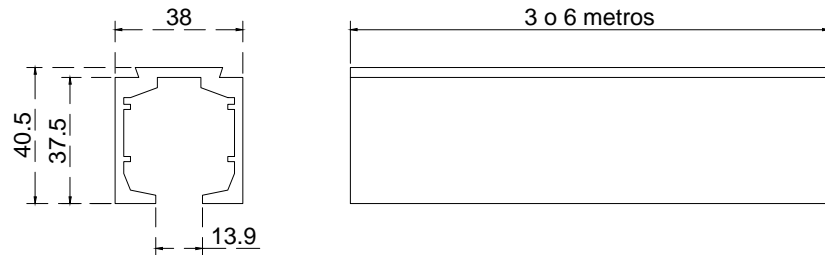

# Línea: CRISTAL

Alzado:

Modelo: BRK913

Fichas técnicas:

BRK 913

Modelo:

BRK913

Material:

Acero inoxidable

Acabado:

Satinado

Fijación:

Muro/cristal.

Peso Max:

70 kg

Escala

S/escala

Medidas mm.:

3000 y 6000

Especificación:

versión Julio 2018

Kit para puerta corrediza, para cristal de 9mm a 12mm.

1/1

Brüken