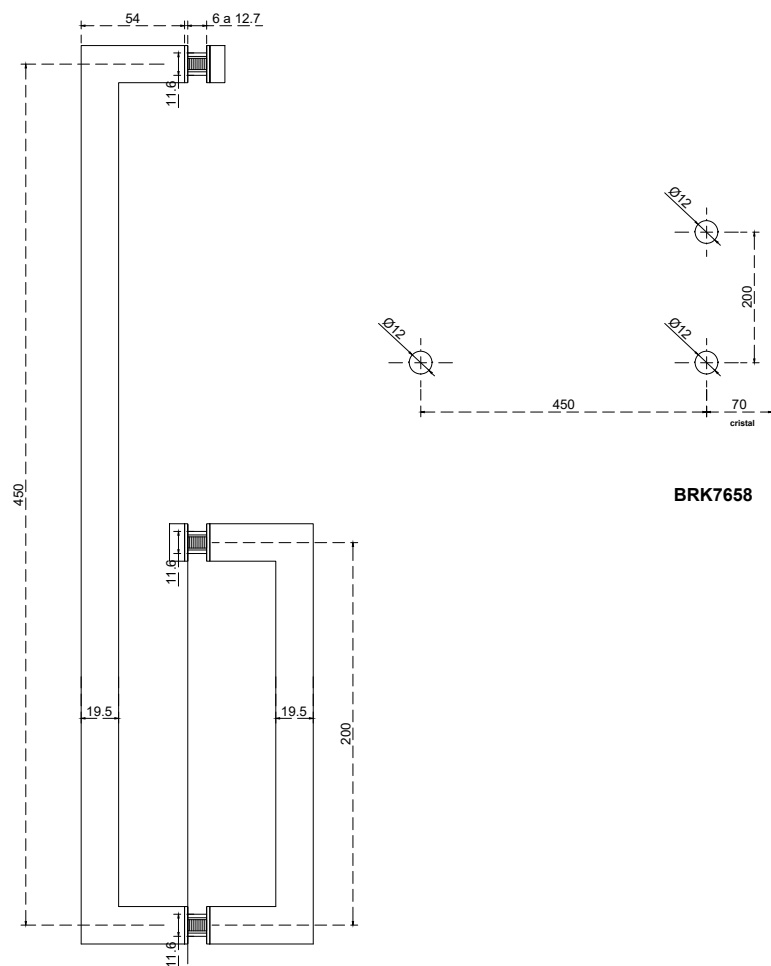

Línea: CRISTAL

Alzado:

Modelo: BRK7658

Fichas técnicas:

Modelo:

BRK7658

Material:

INOX 201

Acabado:

Negro

Fijación:

Vidrio

Peso Max:

N/A

Escala

Sin/escala

Medidas mm.:

19 x 170

Especificación:

versión Sept 2021

Jaladera cuadrada con toallero, el cristal necesita perforación de 12mm.

1/1

Brüken
ASSA ABLOY