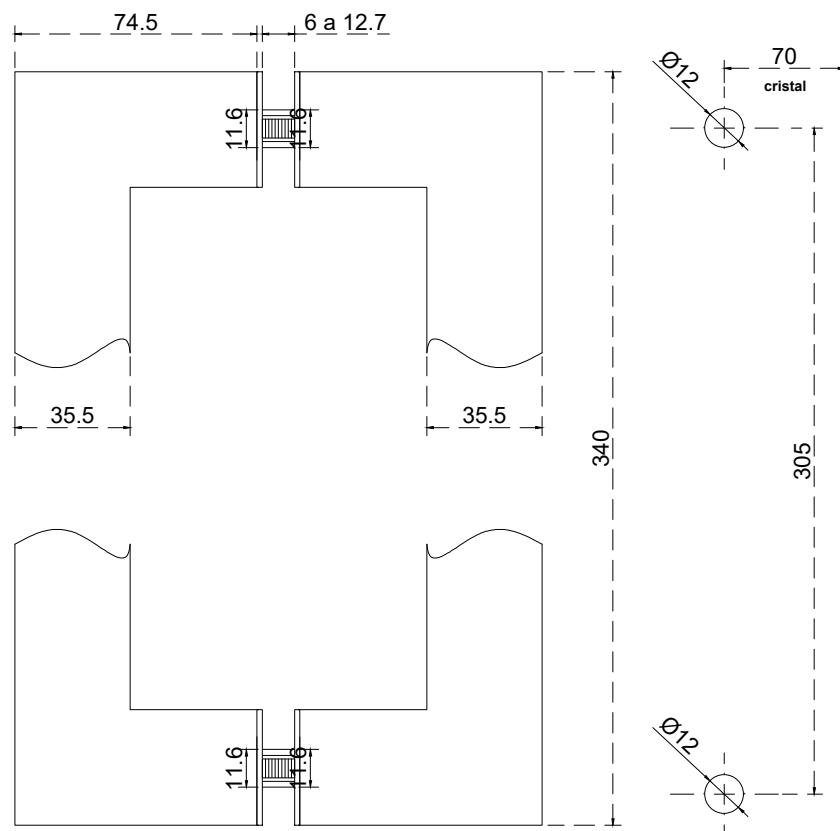

Línea: CRISTAL

Alzado:

Modelo: BRK7656B

Fichas técnicas:

BRK7656B
35x340

1/1

Brüken
ASSA ABLOY

Modelo:

BRK7656B

Material:

INOX 201

Acabado:

Negro

Fijación:

Vidrio

Peso Max:

N/A

Escala

Sin/escala

Medidas mm.:

19.5 x 152

Especificación:

versión Sept 2021

Jaladera cuandrada tipo "C" formato 35mm x 305mm.