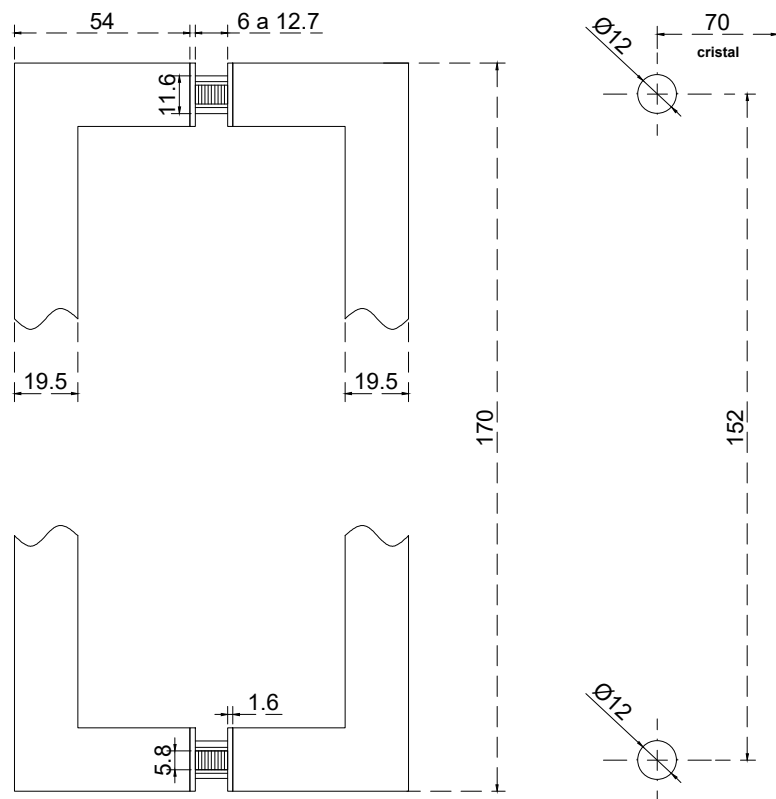

Línea: CRISTAL

Alzado:

Modelo: BRK7656A

BRK7656A
19.5x170

1/1

Brüken
ASSA ABLOY

Fichas técnicas:

Modelo:

BRK7656A

Material:

INOX 201

Acabado:

Negro

Fijación:

Vidrio

Peso Max:

N/A

Escala

Sin/escala

Medidas mm.:

19.5 x 152

Especificación:

versión Sept 2021

Jaladera cuandrada tipo "C" formato 19.5mm x 152mm.