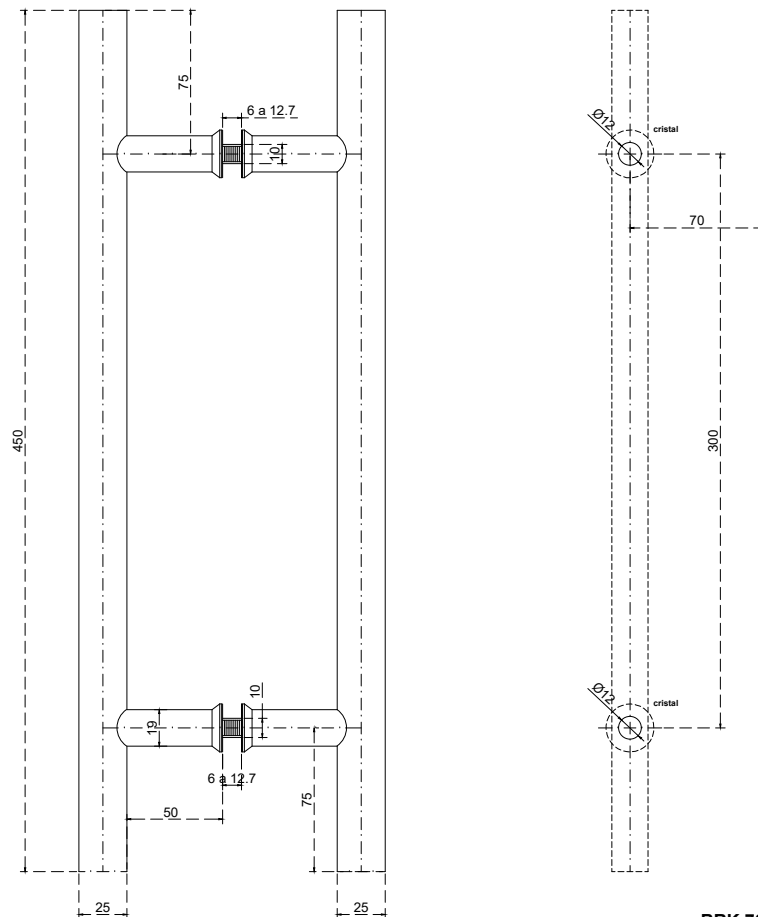

# Línea: CRISTAL

Alzado:

Modelo: BRK7651

Fichas técnicas:

BRK 7651  
25 x 450

Modelo:

BRK7651

Material:

INOX 201

Acabado:

Negro

Fijación:

Vidrio

Peso Max:

N/A

Escala

1:1

Medida/centro:

300 mm

Especificación:

versión Sept 2021

Jaladera tipo "H".

1/1

**Brüken**  
ASSA ABLOY