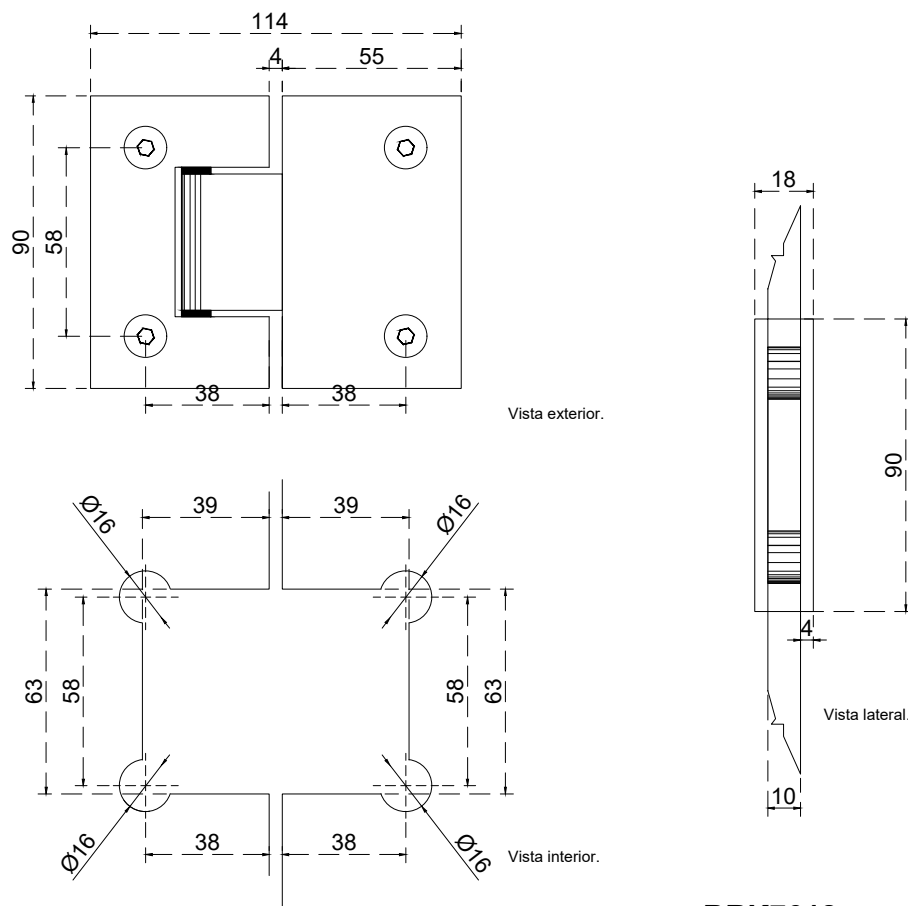

Línea: CRISTAL

Alzado:

Modelo: BRK7618

Fichas técnicas:

BRK7618

1/1

Brüken
ASSA ABLOY

Modelo:

BRK7618

Material:

INOX 201

Acabado:

Negro

Fijación:

Muro/ vidrio

Peso Max:

25 kg

Escala

Sin escala

Medidas mm.:

Milímetros

Especificación:

versión Sept 2021

Bisagra vidrio-vidrio a 180°, sin bisel.
Exclusivo para cristales de 8 a 12 mm.