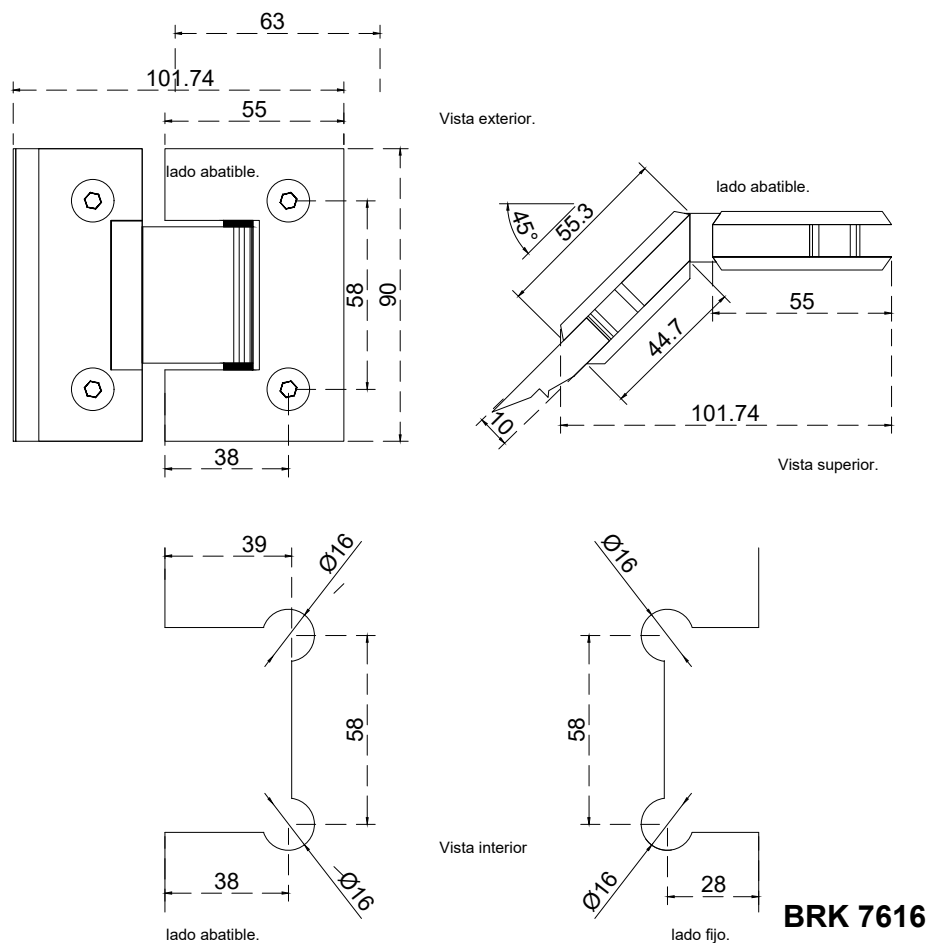

Línea: CRISTAL

Alzado:

Modelo: BRK7616

Fichas técnicas:

Modelo:

BRK7616

Material:

INOX 201

Acabado:

Negro

Fijación:

Muro/ vidrio

Peso Max:

25 kg

Escala

Sin escala

Medidas mm.:

Milímetros

Especificación:

versión Sept 2021

Bisagra vidrio-vidrio a 135°, sin bisel.
Exclusivo para cristales de 8 a 12 mm.

1/1

Brüken
ASSA ABLOY