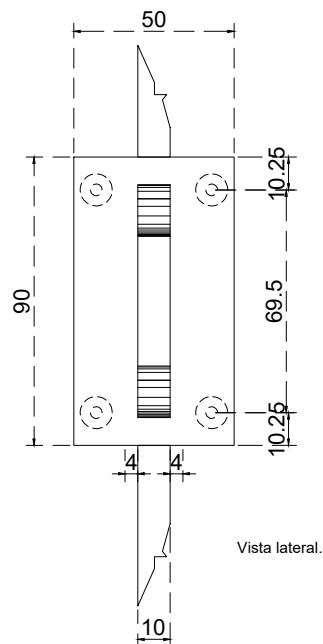

Línea: CRISTAL

Alzado:

Modelo: BRK7612

Fichas técnicas:

BRK7612

Modelo:

BRK7612

Material:

INOX 201

Acabado:

Negro

Fijación:

Muro/ vidrio

Peso Max:

25 kg

Escala

Sin escala

Medidas mm.:

Milímetros

Especificación:

versión Sept 2021

Bisagra muro-vidrio, con base centralizada, sin bisel. Exclusivo para cristales de 8 a 12 mm.

1/1

Brüken
ASSA ABLOY