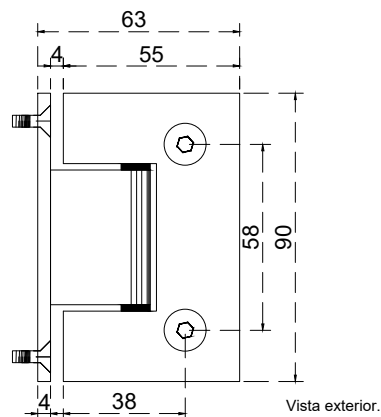

Línea: CRISTAL

Alzado:

Modelo: BRK7612

Fichas técnicas:

BRK7612

Modelo:

BRK7612

Material:

INOX 201

Acabado:

Negro

Fijación:

Muro/ vidrio

Peso Max:

25 kg

Escala

Sin escala

Medidas mm.:

Milímetros

Especificación:

versión Sept 2021

Bisagra muro-vidrio, con base centralizada, sin bisel. Exclusivo para cristales de 8 a 12 mm.

1/1

Brüken
ASSA ABLOY