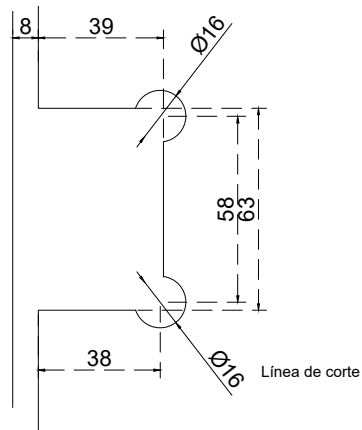

Línea: CRISTAL

Alzado:

Modelo: BRK7612

Fichas técnicas:

BRK7612

Modelo:

BRK7612

Material:

INOX 201

Acabado:

Negro

Fijación:

Muro/ vidrio

Peso Max:

25 kg

Escala

Sin escala

Medidas mm.:

Milímetros

Especificación:

versión Sept 2021

Bisagra muro-vidrio, con base centralizada, sin bisel. Exclusivo para cristales de 8 a 12 mm.

1/1

Brüken
ASSA ABLOY