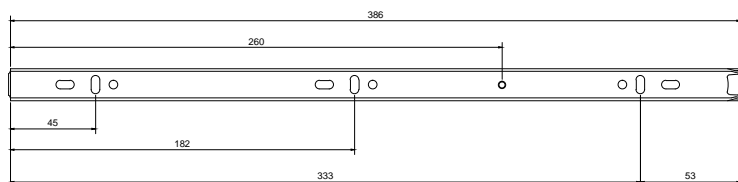

Línea: Madera

Alzado:

Modelo: BRK4252

16"

Perforaciones pared mueble:

Perforaciones pared cajón:

Fichas técnicas:

Modelo:

BRK4252

Material:

Acero zincado

Acabado:

Níquel

Fijación:

A muro

Peso Max:

45 kg

Escala

Sin escala

Medidas:

Milímetros

Especificación:

versión Julio 2018

Corredera de extensión total 16"