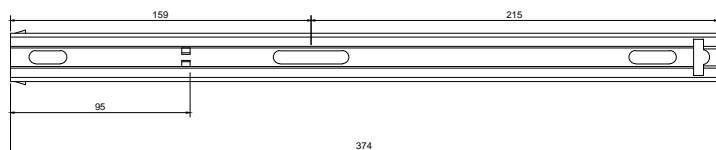

Línea: Madera

Alzado:

Modelo: BRK4252

16"

Perforaciones pared mueble:

Perforaciones pared cajón:

Fichas técnicas:

Modelo:

BRK4252

Material:

Acero zincado

Acabado:

Níquel

Fijación:

A muro

Peso Max:

45 kg

Escala

Sin escala

Medidas:

Milímetros

Especificación:

versión Julio 2018

Corredera de extensión total 16"