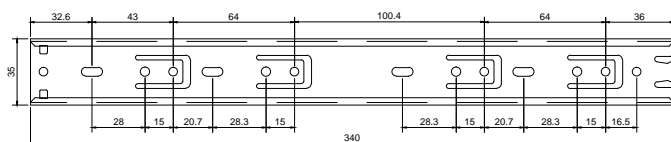

Acabado:

Níquel

Fijación:

A muro

Peso Max:

45 kg

Escala

Sin escala

Medidas:

Milímetros

Especificación:

versión Julio 2018

14"

Perforaciones pared mueble:

Perforaciones pared cajón:

1/1

Brüken

Corredera de extensión total 14"