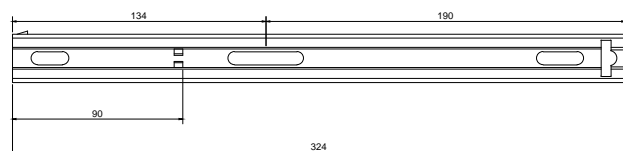

Línea: Madera

Alzado:

Modelo: BRK4251

Fichas técnicas:

Modelo:

BRK4251

Material:

Acero zincado

Acabado:

Níquel

Fijación:

A muro

Peso Max:

45 kg

Escala

Sin escala

Medidas:

Milímetros

Especificación:

versión Julio 2018

14"

Perforaciones pared mueble:

Perforaciones pared cajón:

1/1

Brüken

Corredera de extensión total 14"