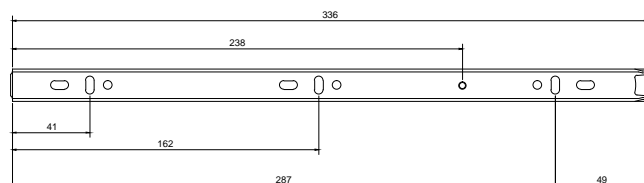

Acabado:

Níquel

Fijación:

A muro

Peso Max:

45 kg

Escala

Sin escala

Medidas:

Milímetros

Especificación:

versión Julio 2018

14"

Perforaciones pared mueble:

Perforaciones pared cajón:

1/1

Brüken

Corredera de extensión total 14"