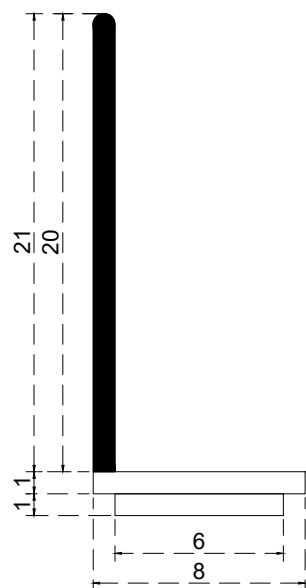

# Línea: CRISTAL

Alzado:

Modelo: BRK307

BRK 307

Fichas técnicas:

Modelo:

BRK307

Material:

Policarbonato

Acabado:

Transparente

Fijación:

Vidrio

Peso Max:

N/A

Escala

1:1

Medidas mm.:

2.5 metros

Especificación:

versión Sept 2021

Botagua adherible,  
8X20MM/ 8MM/ 2.5M/ BRK307

1/1

**Brüken**  
ASSA ABLOY