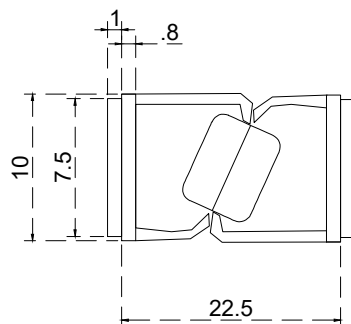

# Línea: CRISTAL

Alzado:

Modelo: BRK302B

Fichas técnicas:

Modelo:

BRK302B

Material:

Policarbonato

Acabado:

Transparente

Fijación:

Vidrio

Peso Max:

N/A

Escala

1:1

Medidas mm.:

2.5 metros

Especificación:

versión Sept 2021

Botagua con iman, adherible, ayuda disminuir impacto.

BRK 302B

1/1

**Brüken**  
ASSA ABLOY