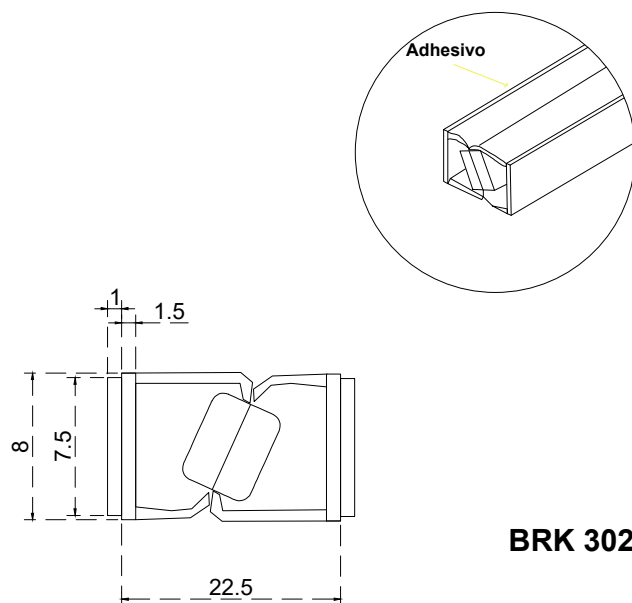

Línea: CRISTAL

Alzado:

Modelo: BRK302

Fichas técnicas:

Modelo:

BRK302

Material:

Policarbonato

Acabado:

Transparente

Fijación:

Vidrio

Peso Max:

N/A

Escala

1:1

Medidas mm.:

2.5 metros

Especificación:

versión Sept 2021

BRK 302

1/1

Brüken
ASSA ABLOY

Botagua con iman, adherible, ayuda disminuir impacto.