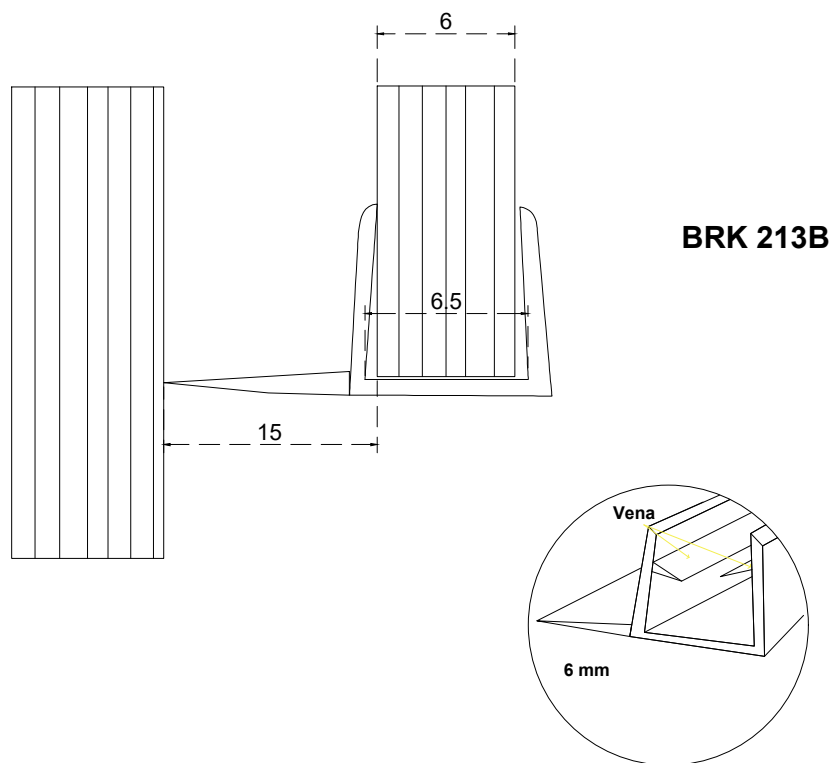

Línea: CRISTAL

Alzado:

Modelo: BRK213B

Fichas técnicas:

Modelo:

BRK213B

Material:

Policarbonato

Acabado:

Transparente

Fijación:

Vidrio

Peso Max:

N/A

Escala

1:1

Medidas mm.:

2.5 metros

Especificación:

versión Sept 2021

1/1

Brüken
ASSA ABLOY

Botagua lengüeta lateral mixta, para cristal de 6mm, ayuda en holguras de más de 1 cm.