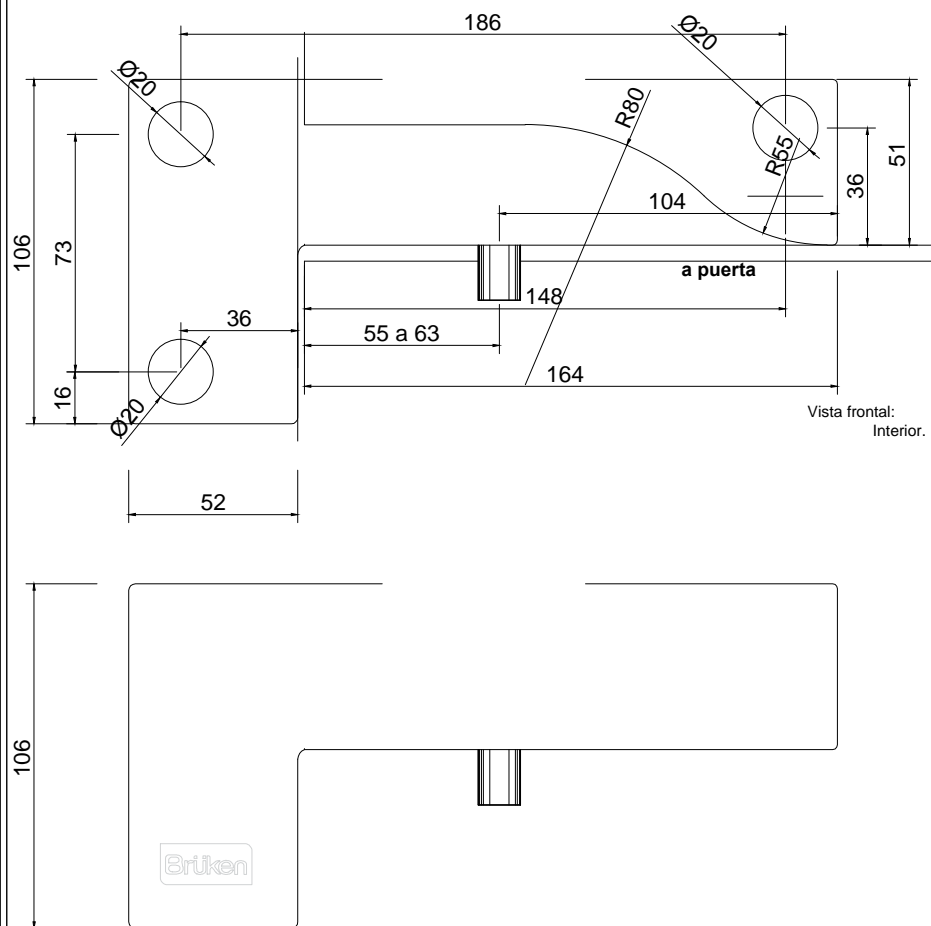

Línea: CRISTAL

Alzado:

Modelo: BRK040

Fichas técnicas:

Modelo:

BRK040

Material:

Aluminio.

Acabado:

Satinado

Fijación:

Vidrio/ vidrio

Peso Max:

N/A

Escala

1:1

Medidas mm.:

xxxxx

Especificación:

versión Julio 2015

1/1

Brüken

Herraje superior en escuadra para fijo-antepecho-puerta-s/porta costilla
El cristal necesita resaque.