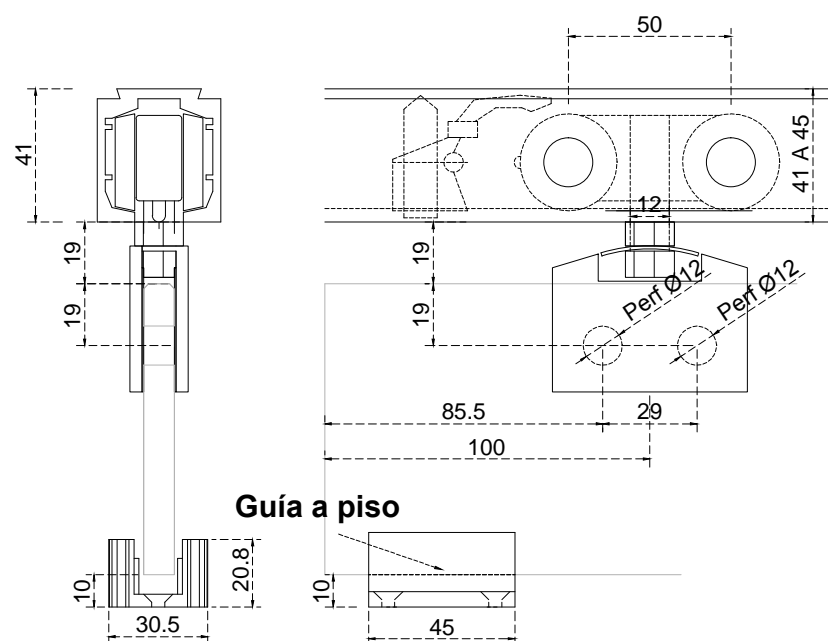

# Línea: CRISTAL

Alzado:

Modelo: GLR6912A

Fichas técnicas:

Modelo:

GLR6912A

Material:

Acero inoxidable

Acabado:

Satinado

Fijación:

Muro/ vidrio

Peso Max:

80 kg

Escala

sin escala

Medidas:

milímetros

Especificación:

versión Sept. 2016

GLR 6912A

1/1

GALIER  
HERRAJES PARA CRISTAL TEMPLADO

KIT para puerta corrediza, de 8-10mm incluye: 2 carretillas con grapa, 2 topes, y 1 guía a piso.